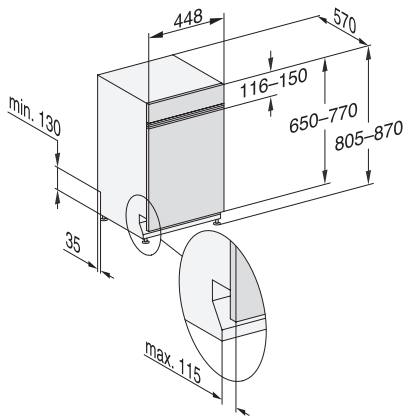

G 5940 SCi SL

Vestavná myčka nádobí 45 cm

s možností síťového propojení pro ještě více komfortu.

EAN: 4002516621034 / Číslo materiálu: 12174050 / Číslo starého materiálu: 21594057OE1

Bez horního koše 65 °C	•
Pivní sklo – teplá	•
Péče o přístroje	•
Možnosti mytí	
Krátký	•
IntenseZone	•
Expres	•
Extra čisté	•
Extra suché	•
Košové uspořádání	
Umístění příborů	Zásuvka MultiFlex 45
Držák na sklenice FlexCare	2
Košové uspořádání	MaxiComfort 45 cm
Počet jídelních souprav	9
Bezpečnost	
Systém Waterproof	•
Dětská pojistka	•
Technické údaje	
Minimální šířka výklenku v mm	450
Maximální šířka výklenku v mm	450
Minimální výška výklenku v mm	805
Maximální výška výklenku v mm	870
Hloubka výklenku v mm	570
Šířka přístroje v mm	448
Výška přístroje v mm	805
Hloubka přístroje v mm	570
Hloubka přístroje s otevřenými dveřky v cm	116,5
Hmotnost netto v kg	41,4
Celkový příkon v kW	2,00
Napětí ve V	230
Jištění v A	10
Počet fází	1
Standardní elektrická frekvence	50
Délka přívodní hadice v cm	1,50
Délka odtokové hadice v cm	1,50
Délka elektrického přívodního kabelu v m	1,70
Minimální hmotnost čelní desky v kg	2,0
Maximální hmotnost čelní desky v kg	8,0
Dostupné jazyky displeje	
Dostupné jazyky displeje díky funkci MultiLingua	deutsch, english (GB), magyar, polski, română, slovenčina, srpski, čeština
Dodávané příslušenství	
1 balení UltraTabs (20 kusů)	•
Voucher na 1 balení UltraTabs (20 kusů) nebo 9 balení za speciální cenu	•

G 5940 SCi SL

Vestavná myčka nádobí 45 cm

s možností síťového propojení pro ještě více komfortu.

G7000, integrated dishwasher, 45cm (installation drawing)

G7000, integrated dishwasher, 45cm (installation drawing)