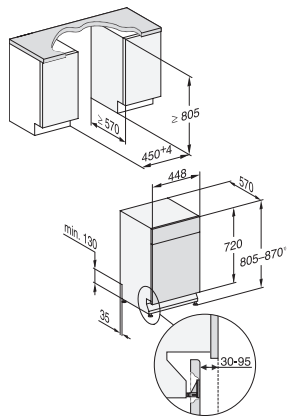

G 5940 SCi SL

Vestavná myčka nádobí 45 cm

s možností síťového propojení pro ještě více komfortu.

EAN: 4002516621034 / Číslo materiálu: 12174050 / Číslo starého materiálu: 21594057OE1

Bez horního koše 65 °C	•
Pivní sklo – teplá	•
Péče o přístroje	•
Možnosti mytí	
Krátký	•
IntenseZone	•
Expres	•
Extra čisté	•
Extra suché	•
Košové uspořádání	
Umístění příborů	Zásuvka MultiFlex 45
Držák na sklenice FlexCare	2
Košové uspořádání	MaxiComfort 45 cm
Počet jídelních souprav	9
Bezpečnost	
Systém Waterproof	•
Dětská pojistka	•
Technické údaje	
Minimální šířka výklenku v mm	450
Maximální šířka výklenku v mm	450
Minimální výška výklenku v mm	805
Maximální výška výklenku v mm	870
Hloubka výklenku v mm	570
Šířka přístroje v mm	448
Výška přístroje v mm	805
Hloubka přístroje v mm	570
Hloubka přístroje s otevřenými dveřky v cm	116,5
Hmotnost netto v kg	41,4
Celkový příkon v kW	2,00
Napětí ve V	230
Jištění v A	10
Počet fází	1
Standardní elektrická frekvence	50
Délka přívodní hadice v cm	1,50
Délka odtokové hadice v cm	1,50
Délka elektrického přívodního kabelu v m	1,70
Minimální hmotnost čelní desky v kg	2,0
Maximální hmotnost čelní desky v kg	8,0
Dostupné jazyky displeje	
Dostupné jazyky displeje díky funkci MultiLingua	deutsch, english (GB), magyar, polski, română, slovenčina, srpski, čeština
Dodávané příslušenství	
1 balení UltraTabs (20 kusů)	•
Voucher na 1 balení UltraTabs (20 kusů) nebo 9 balení za speciální cenu	•

G 5940 SCi SL

Vestavná myčka nádobí 45 cm

s možností síťového propojení pro ještě více komfortu.

G7000, integrated dishwasher, 45cm (installation drawing)

G7000, integrated dishwasher, 45cm (installation drawing)