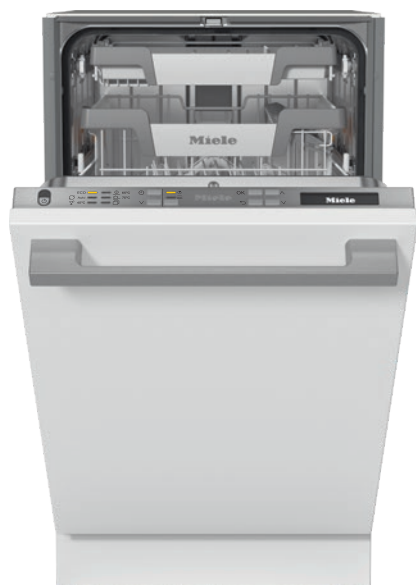

G 5790 SCVi SL

Plně vestavná myčka nádobí 45 cm
pro optimální výsledky sušení díky sušení AutoOpen.

- Nejlepší výsledky za méně než hodinu – QuickPowerWash
- S připojením na teplou vodu ušetříte navíc až 50 % el. energie
- Vše dokonale suché – AutoOpen sušení
- Mimořádně lehké otevírání a zavírání dvířek – ComfortClose
- Flexibilní a bezpečné uložení – košové uspořádání ExtraComfort

EAN: 4002516621027 / Číslo materiálu: 12174040 / Číslo starého materiálu: 21579062OE1

Konstrukce	
Plně vestavné myčky nádobí	•
Myčky nádobí o šířce 45 cm	•
Design	
Barva ovládacího panelu	Nerez CleanSteel
Provedení ovládacího panelu	rovný ovládací panel
Způsob ovládání	tlačítko pro volbu programu
Displej	1řádkový textový displej
Barva displeje	Bílá
MultiLingua	•
Komfort	
Snadné zavírání dvířek	ComfortClose
Indikace zbývajícího času	•
Předvolba startu až 24 hodin	•
Kontrolní funkce	Displej
Hospodárnost a udržitelnost	
Třída energetické účinnosti (A–G)	C
Spotřeba vody v programu „Automatika“ v litrech od	6,0
Spotřeba vody v programu ECO na jeden programový cyklus v l	7,9
Spotřeba elektrické energie v programu ECO v kWh	0,55
Spotřeba elektrické energie v programu ECO na 100 programových cyklů v kWh	55
Hodnota spotřeby s připojením na teplou vodu v programu ECO v kWh	0,29
Délka programu ECO v minutách	210
Třída akustických emisí	B
Akustické emise v dB(A)	44
Ekologická informace	•
Technologie EcoPower	•
Testovaná hygiena	•
Připojení na teplou vodu	•
Poloviční naplnění	•
Kvalita výsledků	
Oplachování čerstvou vodou	•
SensorDry	•
Oběhové turbotermické sušení	•
Aktivní kondenzační sušení	•
BrilliantGlassCare	•
Programy mytí	
QuickPowerWash	•
ECO	•
Automatika	•
Intenzivní 75 °C	•
Jemný	•
Extra tichý 40 dB(A)	•
Péče o přístroje	•
Možnosti mytí	
Krátký	•
IntenseZone	•
Expres	•