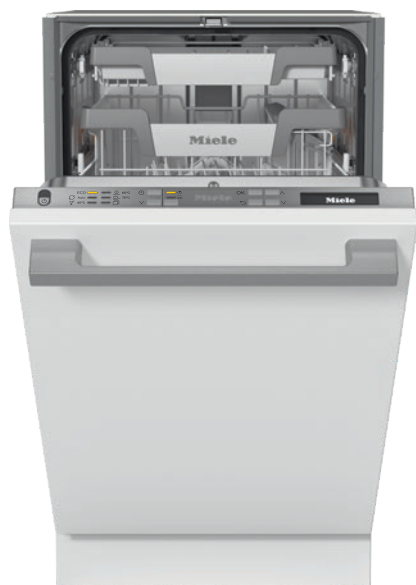

G 5790 SCVi SL

Plně vestavná myčka nádobí 45 cm
pro optimální výsledky sušení díky sušení AutoOpen.

- Nejlepší výsledky za méně než hodinu – QuickPowerWash
- S připojením na teplou vodu ušetříte navíc až 50 % el. energie
- Vše dokonale suché – AutoOpen sušení
- Mimořádně lehké otevírání a zavírání dvířek – ComfortClose
- Flexibilní a bezpečné uložení – košové uspořádání ExtraComfort

EAN: 4002516621027 / Číslo materiálu: 12174040 / Číslo starého materiálu: 21579062OE1

Konstrukce	
Plně vestavné myčky nádobí	•
Myčky nádobí o šířce 45 cm	•
Design	
Barva ovládacího panelu	Nerez CleanSteel
Provedení ovládacího panelu	rovný ovládací panel
Způsob ovládání	tlačítko pro volbu programu
Displej	1řádkový textový displej
Barva displeje	Bílá
MultiLingua	•
Komfort	
Snadné zavírání dvířek	ComfortClose
Indikace zbývajícího času	•
Předvolba startu až 24 hodin	•
Kontrolní funkce	Displej
Hospodárnost a udržitelnost	
Třída energetické účinnosti (A–G)	C
Spotřeba vody v programu „Automatika“ v litrech od	6,0
Spotřeba vody v programu ECO na jeden programový cyklus v l	7,9
Spotřeba elektrické energie v programu ECO v kWh	0,55
Spotřeba elektrické energie v programu ECO na 100 programových cyklů v kWh	55
Hodnota spotřeby s připojením na teplou vodu v programu ECO v kWh	0,29
Délka programu ECO v minutách	210
Třída akustických emisí	B
Akustické emise v dB(A)	44
Ekologická informace	•
Technologie EcoPower	•
Testovaná hygiena	•
Připojení na teplou vodu	•
Poloviční naplnění	•
Kvalita výsledků	
Oplachování čerstvou vodou	•
Sušení AutoOpen	•
SensorDry	•
Oběhové turbotermické sušení	•
BrilliantGlassCare	•
Programy mytí	
ECO	•
Automatika	•
Intenzivní 75 °C	•
Jemný	•
QuickPowerWash	•
Extra tichý 40 dB(A)	•
Péče o přístroje	•
Možnosti mytí	
Krátký	•
IntenseZone	•
Expres	•