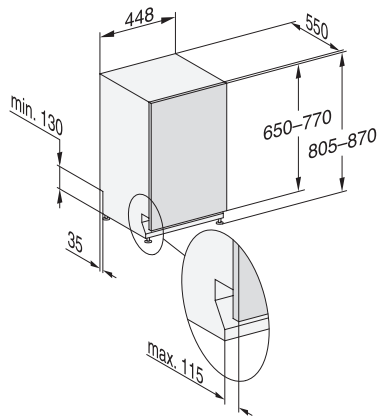

G 5790 SCVi SL

Plně vestavná myčka nádobí 45 cm
pro optimální výsledky sušení díky sušení AutoOpen.

EAN: 4002516621027 / Číslo materiálu: 12174040 / Číslo starého materiálu: 21579062OE1

Extra čisté	•
Extra suché	•
Košové uspořádání	
Umístění příborů	Zásuvka MultiFlex 45
Košové uspořádání	ExtraComfort 45 cm
Počet jídelních souprav	9
Bezpečnost	
Systém Waterproof	•
Dětská pojistka	•
Technické údaje	
Minimální šířka výklenku v mm	450
Maximální šířka výklenku v mm	450
Minimální výška výklenku v mm	805
Maximální výška výklenku v mm	870
Hloubka výklenku v mm	550
Šířka přístroje v mm	448
Výška přístroje v mm	805
Hloubka přístroje v mm	550
Hloubka přístroje s otevřenými dvířky v cm	116,5
Hmotnost netto v kg	40,8
Celkový příkon v kW	2,00
Napětí ve V	230
Jištění v A	10
Počet fází	1
Standardní elektrická frekvence	50
Délka přívodní hadice v cm	1,50
Délka odtokové hadice v cm	1,50
Délka elektrického přívodního kabelu v m	1,70
Minimální hmotnost čelní desky v kg	2,0
Maximální hmotnost čelní desky v kg	8,0
Dostupné jazyky displeje	
Dostupné jazyky displeje díky funkci MultiLingua	deutsch, english (GB), magyar, polski, română, slovenčina, srpski, čeština
Dodávané příslušenství	
1 balení UltraTabs (20 kusů)	•
Voucher na 1 balení UltraTabs (20 kusů) nebo 9 balení za speciální cenu	•

G 5790 SCVi SL

Plně vestavná myčka nádobí 45 cm
pro optimální výsledky sušení díky sušení AutoOpen.

G7000, fully integrated dishwasher, 45cm (installation drawing)

G7000, fully integrated dishwasher, 45cm (installation drawing)