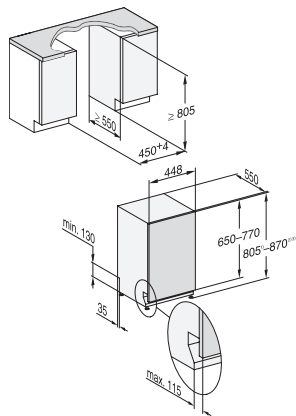

G 5790 SCVi SL

Plně vestavná myčka nádobí 45 cm
pro optimální výsledky sušení díky sušení AutoOpen.

EAN: 4002516621027 / Číslo materiálu: 12174040 / Číslo starého materiálu: 21579062OE1

Extra čisté	•
Extra suché	•
Košové uspořádání	
Umístění příborů	Zásuvka MultiFlex 45
Košové uspořádání	ExtraComfort 45 cm
Počet jídelních souprav	9
Bezpečnost	
Systém Waterproof	•
Dětská pojistka	•
Technické údaje	
Minimální šířka výklenku v mm	450
Maximální šířka výklenku v mm	450
Minimální výška výklenku v mm	805
Maximální výška výklenku v mm	870
Hloubka výklenku v mm	550
Šířka přístroje v mm	448
Výška přístroje v mm	805
Hloubka přístroje v mm	550
Hloubka přístroje s otevřenými dvířky v cm	116,5
Hmotnost netto v kg	40,8
Celkový příkon v kW	2,00
Napětí ve V	230
Jištění v A	10
Počet fází	1
Standardní elektrická frekvence	50
Délka přívodní hadice v cm	1,50
Délka odtokové hadice v cm	1,50
Délka elektrického přívodního kabelu v m	1,70
Minimální hmotnost čelní desky v kg	2,0
Maximální hmotnost čelní desky v kg	8,0
Dostupné jazyky displeje	
Dostupné jazyky displeje díky funkci MultiLingua	deutsch, english (GB), magyar, polski, română, slovenčina, srpski, čeština
Dodávané příslušenství	
1 balení UltraTabs (20 kusů)	•
Voucher na 1 balení UltraTabs (20 kusů) nebo 9 balení za speciální cenu	•

G 5790 SCVi SL

Plně vestavná myčka nádobí 45 cm
pro optimální výsledky sušení díky sušení AutoOpen.

G7000, fully integrated dishwasher, 45cm (installation drawing)

G7000, fully integrated dishwasher, 45cm (installation drawing)