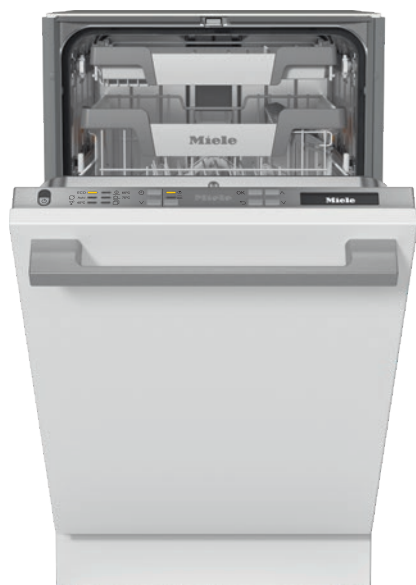

G 5790 SCVi SL

Plně vestavná myčka nádobí 45 cm
pro optimální výsledky sušení díky sušení AutoOpen.

EAN: 4002516621027 / Číslo materiálu: 12174040 / Číslo starého materiálu: 21579062OE1

Extra čisté	•
Extra suché	•
Košové uspořádání	
Umístění příborů	Zásuvka MultiFlex 45
Košové uspořádání	ExtraComfort 45 cm
Počet jídelních souprav	9
Bezpečnost	
Systém Waterproof	•
Dětská pojistka	•
Technické údaje	
Minimální šířka výklenku v mm	450
Maximální šířka výklenku v mm	450
Minimální výška výklenku v mm	805
Maximální výška výklenku v mm	870
Hloubka výklenku v mm	550
Šířka přístroje v mm	448
Výška přístroje v mm	805
Hloubka přístroje v mm	550
Hloubka přístroje s otevřenými dvířky v cm	116,5
Hmotnost netto v kg	40,8
Celkový příkon v kW	2,00
Napětí ve V	230
Jištění v A	10
Počet fází	1
Standardní elektrická frekvence	50
Délka přívodní hadice v cm	1,50
Délka odtokové hadice v cm	1,50
Délka elektrického přívodního kabelu v m	1,70
Minimální hmotnost čelní desky v kg	2,0
Maximální hmotnost čelní desky v kg	8,0
Dostupné jazyky displeje	
Dostupné jazyky displeje díky funkci MultiLingua	deutsch, english (GB), magyar, polski, română, slovenčina, srpski, čeština
Dodávané příslušenství	
1 balení UltraTabs (20 kusů)	•
Voucher na 1 balení UltraTabs (20 kusů) nebo 9 balení za speciální cenu	•