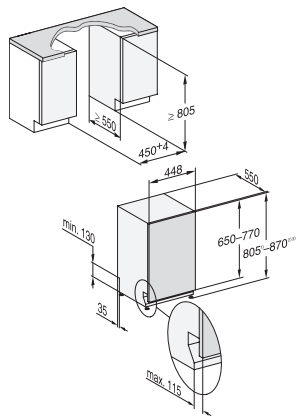

G 5790 SCVi SL

Plně vestavná myčka nádobí 45 cm
pro optimální výsledky sušení díky sušení AutoOpen.

EAN: 4002516621027 / Číslo materiálu: 12174040 / Číslo starého materiálu: 21579062OE1

Extra čisté	•
Extra suché	•
Košové uspořádání	
Umístění příborů	Zásuvka MultiFlex 45
Košové uspořádání	ExtraComfort 45 cm
Počet jídelních souprav	9
Bezpečnost	
Systém Waterproof	•
Dětská pojistka	•
Technické údaje	
Minimální šířka výklenku v mm	450
Maximální šířka výklenku v mm	450
Minimální výška výklenku v mm	805
Maximální výška výklenku v mm	870
Hloubka výklenku v mm	550
Šířka přístroje v mm	448
Výška přístroje v mm	805
Hloubka přístroje v mm	550
Hloubka přístroje s otevřenými dvířky v cm	116,5
Hmotnost netto v kg	40,8
Celkový příkon v kW	2,00
Napětí ve V	230
Jištění v A	10
Počet fází	1
Standardní elektrická frekvence	50
Délka přívodní hadice v cm	1,50
Délka odtokové hadice v cm	1,50
Délka elektrického přívodního kabelu v m	1,70
Minimální hmotnost čelní desky v kg	2,0
Maximální hmotnost čelní desky v kg	8,0
Dostupné jazyky displeje	
Dostupné jazyky displeje díky funkci MultiLingua	deutsch, english (GB), magyar, polski, română, slovenčina, srpski, čeština
Dodávané příslušenství	
1 balení UltraTabs (20 kusů)	•
Voucher na 1 balení UltraTabs (20 kusů) nebo 9 balení za speciální cenu	•

G 5790 SCVi SL

Plně vestavná myčka nádobí 45 cm

pro optimální výsledky sušení díky sušení AutoOpen.

G7000, fully integrated dishwasher, 45cm (installation drawing)

G7000, fully integrated dishwasher, 45cm (installation drawing)