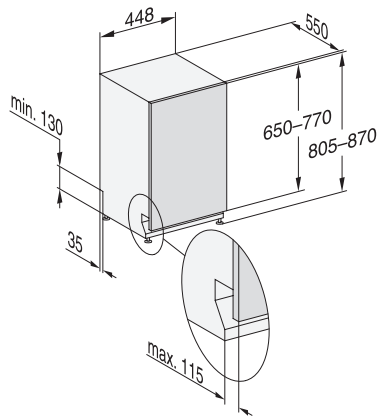

G 5790 SCVi SL

Plně vestavná myčka nádobí 45 cm
pro optimální výsledky sušení díky sušení AutoOpen.

EAN: 4002516621027 / Číslo materiálu: 12174040 / Číslo starého materiálu: 21579062OE1

Extra čisté	•
Extra suché	•
Košové uspořádání	
Umístění příborů	Zásuvka MultiFlex 45
Košové uspořádání	ExtraComfort 45 cm
Počet jídelních souprav	9
Bezpečnost	
Systém Waterproof	•
Dětská pojistka	•
Technické údaje	
Minimální šířka výklenku v mm	450
Maximální šířka výklenku v mm	450
Minimální výška výklenku v mm	805
Maximální výška výklenku v mm	870
Hloubka výklenku v mm	550
Šířka přístroje v mm	448
Výška přístroje v mm	805
Hloubka přístroje v mm	550
Hloubka přístroje s otevřenými dvířky v cm	116,5
Hmotnost netto v kg	40,8
Celkový příkon v kW	2,00
Napětí ve V	230
Jištění v A	10
Počet fází	1
Standardní elektrická frekvence	50
Délka přívodní hadice v cm	1,50
Délka odtokové hadice v cm	1,50
Délka elektrického přívodního kabelu v m	1,70
Minimální hmotnost čelní desky v kg	2,0
Maximální hmotnost čelní desky v kg	8,0
Dostupné jazyky displeje	
Dostupné jazyky displeje díky funkci MultiLingua	deutsch, english (GB), magyar, polski, română, slovenčina, srpski, čeština
Dodávané příslušenství	
1 balení UltraTabs (20 kusů)	•
Voucher na 1 balení UltraTabs (20 kusů) nebo 9 balení za speciální cenu	•

G 5790 SCVi SL

Plně vestavná myčka nádobí 45 cm

pro optimální výsledky sušení díky sušení AutoOpen.

G7000, fully integrated dishwasher, 45cm (installation drawing)

G7000, fully integrated dishwasher, 45cm (installation drawing)