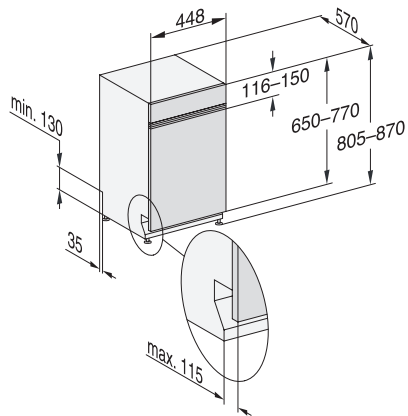

## G 5740 SCi SL

Vestavná myčka nádobí 45 cm  
pro optimální výsledky sušení díky sušení AutoOpen.

EAN: 4002516621010 / Číslo materiálu: 12174030 / Číslo starého materiálu: 21574057OE1

Extra čisté	•
Extra suché	•
<b>Košové uspořádání</b>	
Umístění příborů	Zásuvka MultiFlex 45
Košové uspořádání	ExtraComfort 45 cm
Počet jídelních souprav	9
<b>Bezpečnost</b>	
Systém Waterproof	•
Dětská pojistka	•
<b>Technické údaje</b>	
Minimální šířka výklenku v mm	450
Maximální šířka výklenku v mm	450
Minimální výška výklenku v mm	805
Maximální výška výklenku v mm	870
Hloubka výklenku v mm	570
Šířka přístroje v mm	448
Výška přístroje v mm	805
Hloubka přístroje v mm	570
Hloubka přístroje s otevřenými dvířky v cm	116,5
Hmotnost netto v kg	41,4
Celkový příkon v kW	2,00
Napětí ve V	230
Jištění v A	10
Počet fází	1
Standardní elektrická frekvence	50
Délka přívodní hadice v cm	1,50
Délka odtokové hadice v cm	1,50
Délka elektrického přívodního kabelu v m	1,70
Minimální hmotnost čelní desky v kg	2,0
Maximální hmotnost čelní desky v kg	8,0
<b>Dostupné jazyky displeje</b>	
Dostupné jazyky displeje díky funkci MultiLingua	deutsch, english (GB), magyar, polski, română, slovenčina, srpski, čeština
<b>Dodávané příslušenství</b>	
1 balení UltraTabs (20 kusů)	•
Voucher na 1 balení UltraTabs (20 kusů) nebo 9 balení za speciální cenu	•

## G 5740 SCi SL

Vestavná myčka nádobí 45 cm

pro optimální výsledky sušení díky sušení AutoOpen.

G7000, integrated dishwasher, 45cm (installation drawing)

G7000, integrated dishwasher, 45cm (installation drawing)