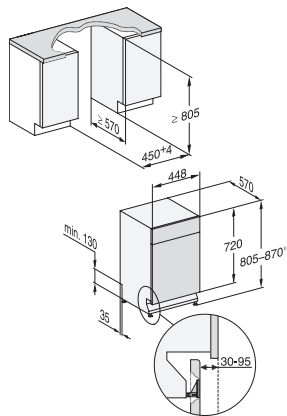

## G 5740 SCi SL

Vestavná myčka nádobí 45 cm  
pro optimální výsledky sušení díky sušení AutoOpen.

EAN: 4002516621010 / Číslo materiálu: 12174030 / Číslo starého materiálu: 21574057OE1

Extra čisté	•
Extra suché	•
<b>Košové uspořádání</b>	
Umístění příborů	Zásuvka MultiFlex 45
Košové uspořádání	ExtraComfort 45 cm
Počet jídelních souprav	9
<b>Bezpečnost</b>	
Systém Waterproof	•
Dětská pojistka	•
<b>Technické údaje</b>	
Minimální šířka výklenku v mm	450
Maximální šířka výklenku v mm	450
Minimální výška výklenku v mm	805
Maximální výška výklenku v mm	870
Hloubka výklenku v mm	570
Šířka přístroje v mm	448
Výška přístroje v mm	805
Hloubka přístroje v mm	570
Hloubka přístroje s otevřenými dvířky v cm	116,5
Hmotnost netto v kg	41,4
Celkový příkon v kW	2,00
Napětí ve V	230
Jištění v A	10
Počet fází	1
Standardní elektrická frekvence	50
Délka přívodní hadice v cm	1,50
Délka odtokové hadice v cm	1,50
Délka elektrického přívodního kabelu v m	1,70
Minimální hmotnost čelní desky v kg	2,0
Maximální hmotnost čelní desky v kg	8,0
<b>Dostupné jazyky displeje</b>	
Dostupné jazyky displeje díky funkci MultiLingua	deutsch, english (GB), magyar, polski, română, slovenčina, srpski, čeština
<b>Dodávané příslušenství</b>	
1 balení UltraTabs (20 kusů)	•
Voucher na 1 balení UltraTabs (20 kusů) nebo 9 balení za speciální cenu	•

## G 5740 SCi SL

Vestavná myčka nádobí 45 cm

pro optimální výsledky sušení díky sušení AutoOpen.

G7000, integrated dishwasher, 45cm (installation drawing)

G7000, integrated dishwasher, 45cm (installation drawing)