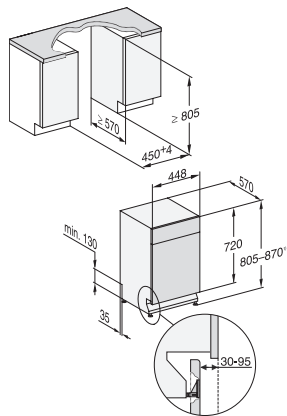

G 5540 SCi SL Active
Vestavná myčka nádobí 45 cm
v osvědčené kvalitě Miele za příznivou cenu.

G7000, integrated dishwasher, 45cm (installation drawing)