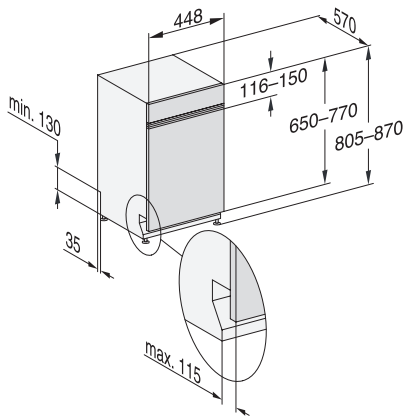

G 5540 SCi SL Active
 Vestavná myčka nádobí 45 cm
 v osvědčené kvalitě Miele za příznivou cenu.

EAN: 4002516620990 / Číslo materiálu: 12174010 / Číslo starého materiálu: 21554057OE1

Bezpečnost	
System Waterproof	•
Dětská pojistka	•
Technické údaje	
Minimální šířka výklenku v mm	450
Maximální šířka výklenku v mm	450
Minimální výška výklenku v mm	805
Maximální výška výklenku v mm	870
Hloubka výklenku v mm	570
Šířka přístroje v mm	448
Výška přístroje v mm	805
Hloubka přístroje v mm	570
Hloubka přístroje s otevřenými dvířky v cm	116,5
Hmotnost netto v kg	41,4
Celkový příkon v kW	2,00
Napětí ve V	230
Jištění v A	10
Počet fází	1
Standardní elektrická frekvence	50
Délka přívodní hadice v cm	1,50
Délka odtokové hadice v cm	1,50
Délka elektrického přívodního kabelu v m	1,70
Minimální hmotnost čelní desky v kg	2,0
Maximální hmotnost čelní desky v kg	8,0
Dodávané příslušenství	
1 balení UltraTabs (20 kusů)	•
Voucher na 1 balení UltraTabs (20 kusů) nebo 9 balení za speciální cenu	•

G 5540 SCi SL Active
Vestavná myčka nádobí 45 cm
v osvědčené kvalitě Miele za příznivou cenu.

G7000, integrated dishwasher, 45cm (installation drawing)

G7000, integrated dishwasher, 45cm (installation drawing)