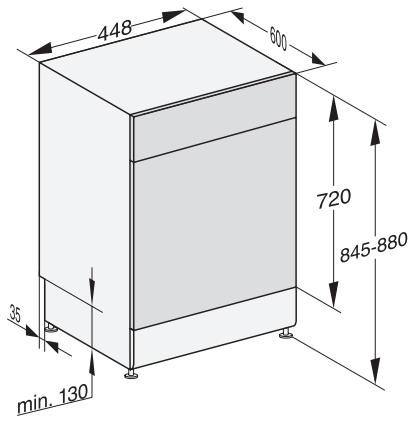

G 5540 SC SL Active

Volně stojící myčka nádobí 45 cm
v osvědčené kvalitě Miele za příznivou cenu.

G7000, free standing dishwasher, 45cm (installation drawing)