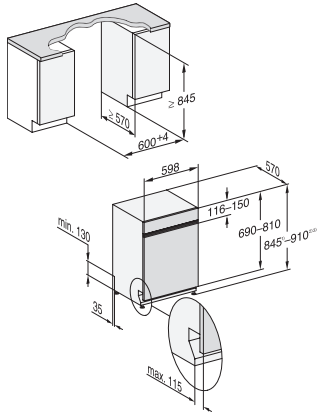

G 5315 SCi XXL Active Plus
Vestavná myčka nádobí
pro optimální výsledky sušení díky sušení AutoOpen.

G7000, integrated dishwasher, XXL, 60cm (installation drawing)