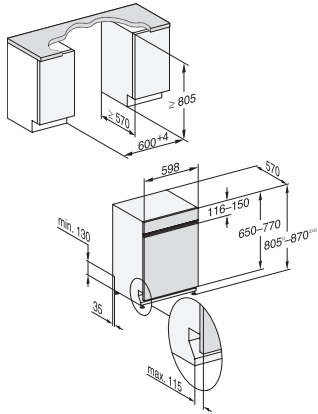

G 5310 SCi Active Plus
Vestavná myčka nádobí
pro optimální výsledky sušení díky sušení AutoOpen.

G7000, integrated dishwasher, 60cm (installation drawing)