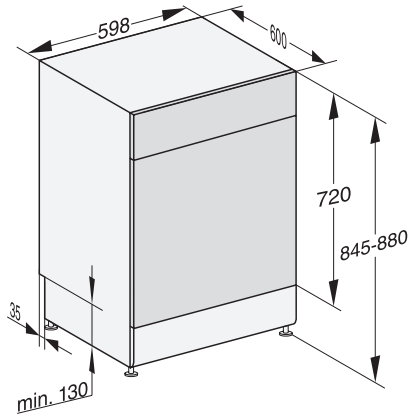

G 5310 SC Front Active Plus

Volně stojící myčka nádobí
pro optimální výsledky sušení díky sušení AutoOpen.

G7000, free standing dishwasher, 60cm (installation drawing)