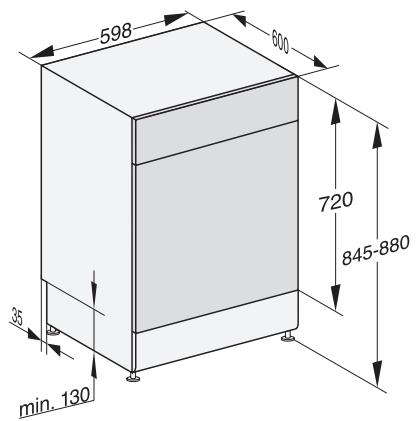

G 5310 SC Active Plus
Volně stojící myčka nádobí
pro optimální výsledky sušení díky sušení AutoOpen.

G7000, free standing dishwasher, 60cm (installation drawing)