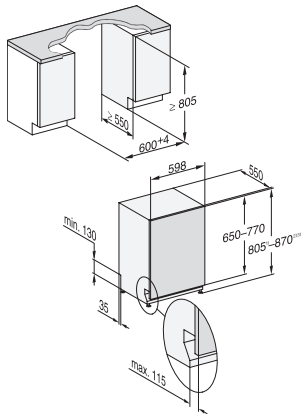

G 5150 SCVi Active

Plně vestavná myčka nádobí

v osvědčené kvalitě Miele za příznivou cenu.

G7000, fully integrated dishwasher, 60cm (installation drawing)