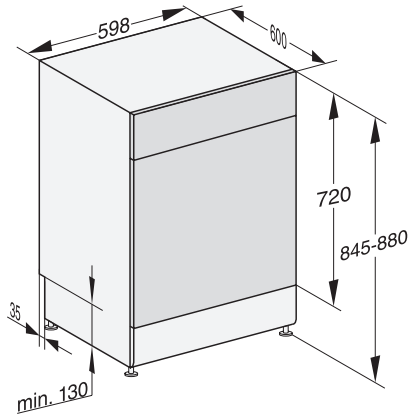

G 5110 SC Front Active
Volně stojící myčka nádobí
v osvědčené kvalitě Miele za příznivou cenu.

G7000, free standing dishwasher, 60cm (installation drawing)