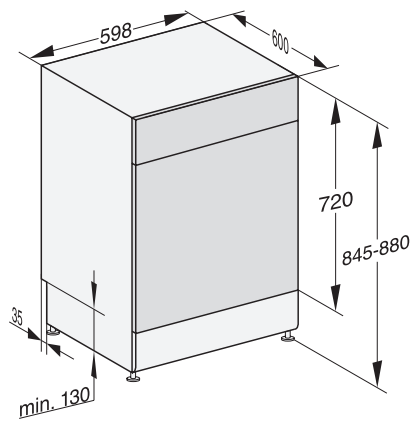

G 5110 SC Active

Volně stojící myčka nádobí
v osvědčené kvalitě Miele za příznivou cenu.

G7000, free standing dishwasher, 60cm (installation drawing)