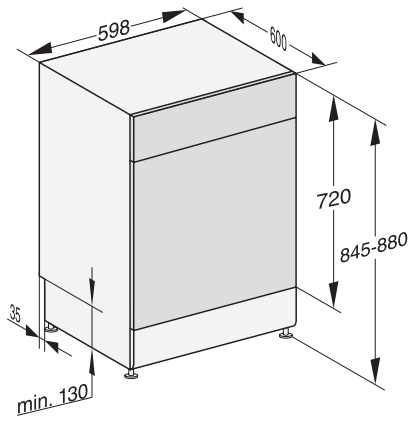

G 5110 SC Active

Volně stojící myčka nádobí

v osvědčené kvalitě Miele za příznivou cenu.

EAN: 4002516620297 / Číslo materiálu: 12173790 / Číslo starého materiálu: 21511016OE1

Technické údaje

| | |
|--|-------|
| Minimální šířka výklenku v mm | 600 |
| Maximální šířka výklenku v mm | 600 |
| Minimální výška výklenku v mm | 845 |
| Maximální výška výklenku v mm | 880 |
| Hloubka výklenku v mm | 600 |
| Šířka přístroje v mm | 598 |
| Výška přístroje v mm | 845 |
| Hloubka přístroje v mm | 600 |
| Hloubka přístroje s otevřenými dveřky v cm | 119,5 |
| Hmotnost netto v kg | 53,5 |
| Celkový příkon v kW | 2,00 |
| Napětí ve V | 230 |
| Jištění v A | 10 |
| Počet fází | 1 |
| Standardní elektrická frekvence | 50 |
| Délka přívodní hadice v cm | 1,50 |
| Délka odtokové hadice v cm | 1,50 |
| Délka elektrického přívodního kabelu v m | 1,70 |

G7000, free standing dishwasher, 60cm (installation drawing)