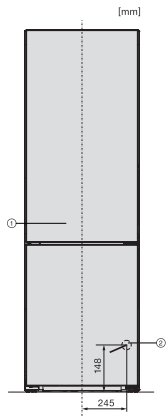

KFN 4898 AD

Volně stojící chladnička s mrazničkou

pro nejdelší čerstvost a maximální komfort s PerfectFresh Active a Freeze&Cool.

KFN4395DD, KFN4393FD, KFN4393DD, KFN4795DD bb, KFN4795CD bb, KFN4898CD, installation (footnote*)