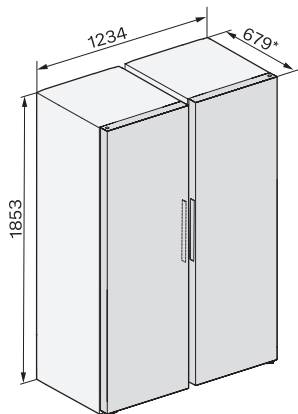

KWTS4785F, KS4887DD, KWTS4785F, KS4383ED,
KWTS4785F, KWNS4784DE, KWNS4784DE, KS4887DD,
installation sketch (*footnote)