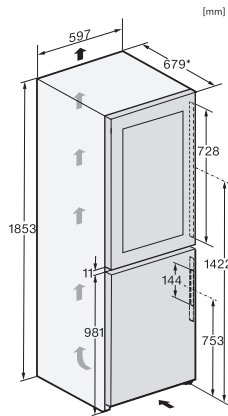

KWNS 4784 DE

Volně stojící vinotéka s mrazničkou
s rošty FlexiFrame, dvěma samostatnými teplotními zónami a ActiveHumidity.

KWNS4784DE edt/cs, Rioja, installation sketch (footnote*)
(installation drawings)