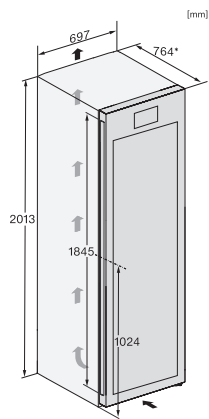

KWT 4999 F

Volně stojící vinotéka

se sadou SommelierSet, rošty FlexiFrame a třemi samostatnými teplotními zónami.

KWT4999F obsw, KWT4995F obsw, Rioja, installation sketch (footnote*) (installation drawings)