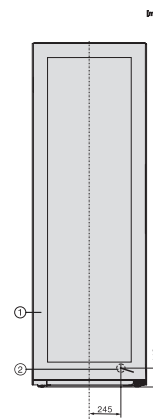

KWT 4999 F

Volně stojící vinotéka

se sadou SommelierSet, rošty FlexiFrame a třemi samostatnými teplotními zónami.

EAN: 4002516612421 / Číslo materiálu: 12156870 /

Číslo starého materiálu: 39499962EU1

Výška přístroje v mm	2014
Hloubka přístroje v mm	779
Hmotnost v kg	158,0
Klimatická třída	SN-ST
Zóna pro víno v litrech	562
Celkový užitečný objem v l	562
Počet lahví na víno o objemu 0,75 l	146 lahví
Třída úrovně emisí hluku (A-D)	B
Úroveň emisí hluku v dB(A) re 1 pW	35
Spotřeba energie v miliampérech (mA)	1200
Napětí ve V	220-240
Jištění v A	10
Počet fází	1
Frekvence v Hz	50-60
Délka elektrického přívodního kabelu v m	2,0
<b>Dodávané příslušenství</b>	
Filtr Active AirClean	•
Bílá křídová tužka	•

## KWT 4999 F

Volně stojící vinotéka

se sadou SommelierSet, rošty FlexiFrame a třemi samostatnými teplotními zónami.

KWT4999F obsw, KWT4995F obsw, Rioja, installation sketch (footnote\*) (installation drawings)

KWT4999F obsw, KWT4995F obsw, Rioja, top view (footnote\*) (installation drawings)

KWT4999F obsw, KWT4995F obsw, Rioja, installation (footnote\*) (installation drawings)