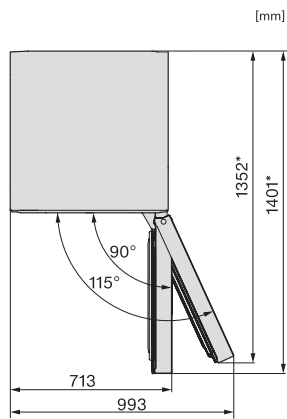

KWT4999F obsw, KWT4995F obsw, Rioja, top view (footnote*) (installation drawings)