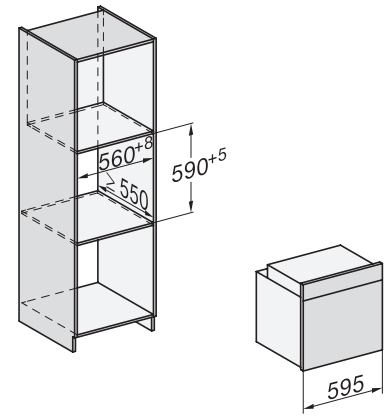

#### Technické údaje

Objem ohřevného prostoru v l	76
Počet úrovní zasunutí	5
Počet úrovní zasunutí, ohřevný prostor 1	5
Počet úrovní zasunutí, ohřevný prostor 2	5
Označení úrovní zasunutí	•
Osvětlení ohřevného prostoru	1x halogenové
Teploty ve °C	30–300
Minimální teploty ve °C	30
Maximální teploty ve °C	300
Minimální šířka výklenku v mm	560
Maximální šířka výklenku v mm	568
Minimální výška výklenku v mm	590
Maximální výška výklenku v mm	595
Hloubka výklenku v mm	550
Šířka přístroje v mm	595
Výška přístroje v mm	596
Hloubka přístroje v mm	568
Hmotnost v kg	47,0
Celkový příkon v kW	3,60
Napětí ve V	220-240
Frekvence v Hz	50
Jištění v A	16
Počet fází	1
Připojovací kabel se zástrčkou	•
Délka elektrického přívodního kabelu v m	1,50
Výměna svíidel	Zákazník
<b>Dodávané příslušenství</b>	
Pečicí plech s úpravou PerfectClean	1
Univerzální plech s úpravou PerfectClean	1
Pečicí rošt	1
Výsuvné pojezdy FlexiClip (pár)	1
Vyjímatelné postranní mřížky (pár)	1

H 2766 BP

Pečičí trouba

v černém designu s funkcí propojení, pyrolýzou a výsuvnými pojedy FlexiClip.

installation H7000 XL, installation drawing

side view H7000 XL, installation drawings

built-in H7000 XL, installation drawing

H226x-1B/BP/E/EP/I/IP, H2x6xB/BP, H7x6xB/BP/BPX, installation drawings

side view H7000 XL build-under, installation drawing

H7x65BP, H7145BM, H7165B, H7365B, H2756B, H2765B/BP, DGC7151, DGC7351 installation drawings