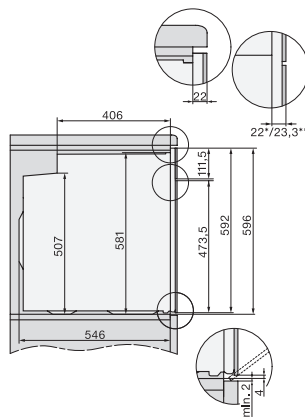

#### Technické údaje

Objem ohřevného prostoru v l	76
Počet úrovní zasunutí	5
Počet úrovní zasunutí, ohřevný prostor 1	5
Počet úrovní zasunutí, ohřevný prostor 2	5
Označení úrovní zasunutí	•
Osvětlení ohřevného prostoru	1x halogenové
Teploty ve °C	30–300
Minimální teploty ve °C	30
Maximální teploty ve °C	300
Minimální šířka výklenku v mm	560
Maximální šířka výklenku v mm	568
Minimální výška výklenku v mm	590
Maximální výška výklenku v mm	595
Hloubka výklenku v mm	550
Šířka přístroje v mm	595
Výška přístroje v mm	596
Hloubka přístroje v mm	568
Hmotnost v kg	47,0
Celkový příkon v kW	3,60
Napětí ve V	220-240
Frekvence v Hz	50
Jištění v A	16
Počet fází	1
Připojovací kabel se zástrčkou	•
Délka elektrického přívodního kabelu v m	1,50
Výměna svíidel	Zákazník
<b>Dodávané příslušenství</b>	
Pečicí plech s úpravou PerfectClean	1
Univerzální plech s úpravou PerfectClean	1
Pečicí rošt	1
Výsuvné pojezdy FlexiClip (pár)	1
Vyjímatelné postranní mřížky (pár)	1

H 2766 BP

Pečičí trouba

v černém designu s funkcí propojení, pyrolýzou a výsuvnými pojedy FlexiClip.

installation H7000 XL, installation drawing

side view H7000 XL, installation drawings

built-in H7000 XL, installation drawing

H226x-1B/BP/E/EP/I/IP, H2x6xB/BP, H7x6xB/BP/BPX, installation drawings

side view H7000 XL build-under, installation drawing

H7x65BP, H7145BM, H7165B, H7365B, H2756B, H2765B/BP, DGC7151, DGC7351 installation drawings