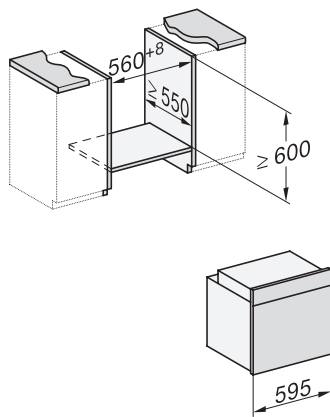

#### Technické údaje

Objem ohřevného prostoru v l	76
Počet úrovní zasunutí	5
Počet úrovní zasunutí, ohřevný prostor 1	5
Počet úrovní zasunutí, ohřevný prostor 2	5
Označení úrovní zasunutí	•
Osvětlení ohřevného prostoru	1x halogenové
Teploty ve °C	30–300
Minimální teploty ve °C	30
Maximální teploty ve °C	300
Minimální šířka výklenku v mm	560
Maximální šířka výklenku v mm	568
Minimální výška výklenku v mm	590
Maximální výška výklenku v mm	595
Hloubka výklenku v mm	550
Šířka přístroje v mm	595
Výška přístroje v mm	596
Hloubka přístroje v mm	568
Hmotnost v kg	47,0
Celkový příkon v kW	3,60
Napětí ve V	220-240
Frekvence v Hz	50
Jištění v A	16
Počet fází	1
Připojovací kabel se zástrčkou	•
Délka elektrického přívodního kabelu v m	1,50
Výměna svíidel	Zákazník
<b>Dodávané příslušenství</b>	
Pečicí plech s úpravou PerfectClean	1
Univerzální plech s úpravou PerfectClean	1
Pečicí rošt	1
Výsuvné pojezdy FlexiClip (pár)	1
Vyjímatelné postranní mřížky (pár)	1

H 2766 BP

Pečičí trouba

v černém designu s funkcí propojení, pyrolýzou a výsuvnými pojedy FlexiClip.

installation H7000 XL, installation drawing

side view H7000 XL, installation drawings

built-in H7000 XL, installation drawing

H226x-1B/BP/E/EP/I/IP, H2x6xB/BP, H7x6xB/BP/BPX, installation drawings

side view H7000 XL build-under, installation drawing

H7x65BP, H7145BM, H7165B, H7365B, H2756B, H2765B/BP, DGC7151, DGC7351 installation drawings