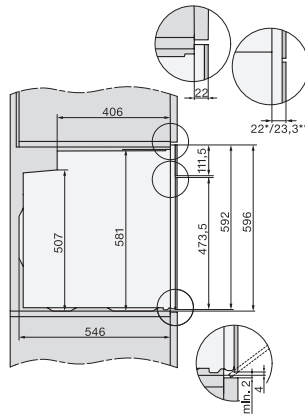

#### Technické údaje

Objem ohřevného prostoru v l	76
Počet úrovní zasunutí	5
Počet úrovní zasunutí, ohřevný prostor 1	5
Počet úrovní zasunutí, ohřevný prostor 2	5
Označení úrovní zasunutí	•
Osvětlení ohřevného prostoru	1x halogenové
Teploty ve °C	30–300
Minimální teploty ve °C	30
Maximální teploty ve °C	300
Minimální šířka výklenku v mm	560
Maximální šířka výklenku v mm	568
Minimální výška výklenku v mm	590
Maximální výška výklenku v mm	595
Hloubka výklenku v mm	550
Šířka přístroje v mm	595
Výška přístroje v mm	596
Hloubka přístroje v mm	568
Hmotnost v kg	47,0
Celkový příkon v kW	3,60
Napětí ve V	220-240
Frekvence v Hz	50
Jištění v A	16
Počet fází	1
Připojovací kabel se zástrčkou	•
Délka elektrického přívodního kabelu v m	1,50
Výměna svíidel	Zákazník
<b>Dodávané příslušenství</b>	
Pečicí plech s úpravou PerfectClean	1
Univerzální plech s úpravou PerfectClean	1
Pečicí rošt	1
Výsuvné pojezdy FlexiClip (pár)	1
Vyjímatelné postranní mřížky (pár)	1

H 2766 BP

Pečičí trouba

v černém designu s funkcí propojení, pyrolýzou a výsuvnými pojedy FlexiClip.

installation H7000 XL, installation drawing

side view H7000 XL, installation drawings

built-in H7000 XL, installation drawing

H226x-1B/BP/E/EP/I/IP, H2x6xB/BP, H7x6xB/BP/BPX, installation drawings

side view H7000 XL build-under, installation drawing

H7x65BP, H7145BM, H7165B, H7365B, H2756B, H2765B/BP, DGC7151, DGC7351 installation drawings