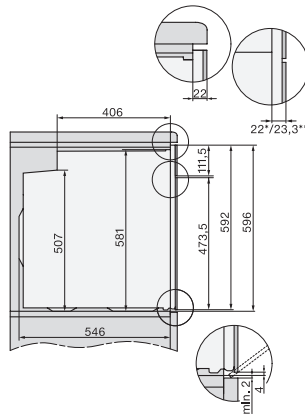

H 2465 BP ACTIVE

Pečicí trouba

v moderním designu s funkcí propojení a pyrolýzou za příznivou cenu.

EAN: 4002516621980 / Číslo materiálu: 12144190 / Číslo starého materiálu: 22246505D

Počet úrovní zasunutí	5
Počet úrovní zasunutí, ohřevný prostor 1	5
Počet úrovní zasunutí, ohřevný prostor 2	5
Označení úrovní zasunutí	•
Osvětlení ohřevného prostoru	1x halogenové
Teploty ve °C	30–300
Minimální teploty ve °C	30
Maximální teploty ve °C	300
Minimální šířka výklenku v mm	560
Maximální šířka výklenku v mm	568
Minimální výška výklenku v mm	590
Maximální výška výklenku v mm	595
Hloubka výklenku v mm	550
Šířka přístroje v mm	595
Výška přístroje v mm	596
Hloubka přístroje v mm	568
Hmotnost v kg	47,0
Celkový příkon v kW	3,60
Napětí ve V	220-240
Frekvence v Hz	50
Jištění v A	16
Počet fází	1
Připojovací kabel se zástrčkou	•
Délka elektrického přívodního kabelu v m	1,50
Výměna svítidel	Zákazník
Dodávané příslušenství	
Univerzální plech s úpravou PerfectClean	1
Pečicí rošt	1
Vyjímatelné postranní mřížky (pár)	1

H 2465 BP ACTIVE

Pečící trouba

v moderním designu s funkcí propojení a pyrolýzou za příznivou cenu.

installation H7000 XL, installation drawing

side view H7000 XL, installation drawings

built-in H7000 XL, installation drawing

H226x-1B/BP/E/EP/I/IP, H2x6xB/BP, H7x6xB/BP/BPX, installation drawings

side view H7000 XL build-under, installation drawing

H2465B, H2465BP, H2466B, H2466BP, H2467B, H2467BP, H2468B, H2468BP, installation drawings