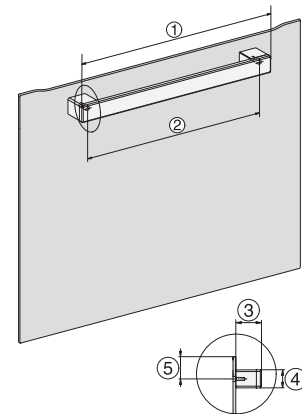

H 2465 BP ACTIVE

Pečicí trouba

v moderním designu s funkcí propojení a pyrolýzou za příznivou cenu.

EAN: 4002516621980 / Číslo materiálu: 12144190 / Číslo starého materiálu: 22246505D

Počet úrovní zasunutí	5
Počet úrovní zasunutí, ohřevný prostor 1	5
Počet úrovní zasunutí, ohřevný prostor 2	5
Označení úrovní zasunutí	•
Osvětlení ohřevného prostoru	1x halogenové
Teploty ve °C	30–300
Minimální teploty ve °C	30
Maximální teploty ve °C	300
Minimální šířka výklenku v mm	560
Maximální šířka výklenku v mm	568
Minimální výška výklenku v mm	590
Maximální výška výklenku v mm	595
Hloubka výklenku v mm	550
Šířka přístroje v mm	595
Výška přístroje v mm	596
Hloubka přístroje v mm	568
Hmotnost v kg	47,0
Celkový příkon v kW	3,60
Napětí ve V	220-240
Frekvence v Hz	50
Jištění v A	16
Počet fází	1
Připojovací kabel se zástrčkou	•
Délka elektrického přívodního kabelu v m	1,50
Výměna svítidel	Zákazník
Dodávané příslušenství	
Univerzální plech s úpravou PerfectClean	1
Pečicí rošt	1
Vyjímatelné postranní mřížky (pár)	1

H 2465 BP ACTIVE

Pečící trouba

v moderním designu s funkcí propojení a pyrolýzou za příznivou cenu.

installation H7000 XL, installation drawing

side view H7000 XL, installation drawings

built-in H7000 XL, installation drawing

H226x-1B/BP/E/EP/I/IP, H2x6xB/BP, H7x6xB/BP/BPX, installation drawings

side view H7000 XL build-under, installation drawing

H2465B, H2465BP, H2466B, H2466BP, H2467B, H2467BP, H2468B, H2468BP, installation drawings