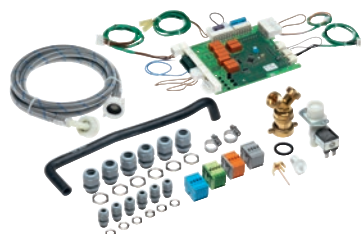

APWM 078

Multifunkční modul

MF-05 24/32 pro řízení dodatečných funkcí přístroje.

- Vhodné pro PW 6241, PW 6321
- pro řízení dávkovacích čerpadel 1–3, vč. indikace prázdného stavu
- Pro řízení zpětného získávání vody
- Pro připojení na systém energetického managementu
- Pro nastavování externího signal. čidla při zastavení programu

EAN: 4002516599784 / Číslo materiálu: 12139210 / Číslo starého materiálu: 5951078EU

Produktové zařazení	
Pračky	•
Zařazení přístroje/přísluř.	
PW 6241	•
PW 6321	•
Produktová kategorie	
Multifunkční modul	•
Vlastnosti produktu	
Elektrické připojení	OHNE
Rozměry a hmotnost	
Vnější rozměr, výška netto v mm	140
Vnější rozměr, šířka netto v mm	295
Vnější rozměr, hloubka netto v mm	190
Vnější rozměr, výška brutto v mm	140
Vnější rozměr, šířka brutto v mm	295
Vnější rozměr, hloubka brutto v mm	190
Hmotnost netto [kg]	2,05
Hmotnost brutto v kg	2,20