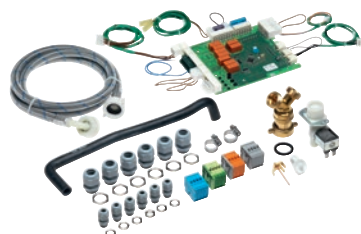

APWM 077

Multifunkční modul

MF-01 24/32 pro řízení dodatečných funkcí přístroje.

- Vhodné pro PW 6241, PW 6321
- pro řízení dávkovacích čerpadel 1–6, vč. indikace prázdného stavu
- Pro nastavování externího signal. čidla při zastavení programu
- Pro připojení na systém energetického managementu
- pro externí přerušení programu

EAN: 4002516599760 / Číslo materiálu: 12139190 / Číslo starého materiálu: 5951077EU

Produktové zařazení	
Pračky	•
Zařazení přístroje/příslušenství	
PW 6241	•
PW 6321	•
Produktová kategorie	
Multifunkční modul	•
Produktové vlastnosti	
Elektrické připojení	OHNE
Rozměry a hmotnost	
Vnější rozměr, výška netto v mm	140
Vnější rozměr, šířka netto v mm	295
Vnější rozměr, hloubka netto v mm	190
Vnější rozměr, výška brutto v mm	140
Vnější rozměr, šířka brutto v mm	295
Vnější rozměr, hloubka brutto v mm	190
Hmotnost netto [kg]	2,05
Hmotnost brutto v kg	2,20