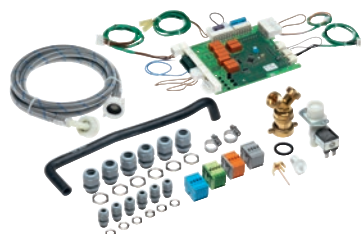

APWM 077

Multifunkční modul

MF-01 24/32 pro řízení dodatečných funkcí přístroje.

- Vhodné pro PW 6241, PW 6321
- pro řízení dávkovacích čerpadel 1–6, vč. indikace prázdného stavu
- Pro nastavování externího signal. čidla při zastavení programu
- Pro připojení na systém energetického managementu
- pro externí přerušení programu

EAN: 4002516599760 / Číslo materiálu: 12139190 / Číslo starého materiálu: 5951077EU

<b>Produktové zařazení</b>	
Pračky	•
<b>Zařazení přístroje/přísluř.</b>	
PW 6241	•
PW 6321	•
<b>Produktová kategorie</b>	
Multifunkční modul	•
<b>Vlastnosti produktu</b>	
Elektrické připojení	OHNE
<b>Rozměry a hmotnost</b>	
Vnější rozměr, výška netto v mm	140
Vnější rozměr, šířka netto v mm	295
Vnější rozměr, hloubka netto v mm	190
Vnější rozměr, výška brutto v mm	140
Vnější rozměr, šířka brutto v mm	295
Vnější rozměr, hloubka brutto v mm	190
Hmotnost netto [kg]	2,05
Hmotnost brutto v kg	2,20