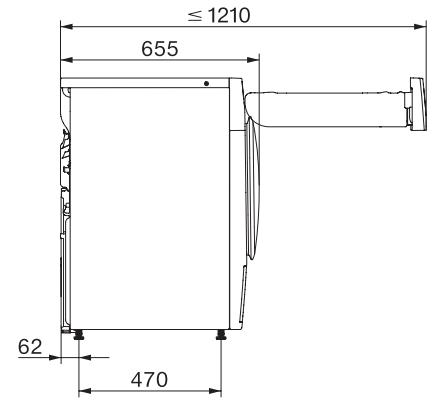

TWC364WP 9kg

Sušička s tepelným čerpadlem T1:

se systémem Miele@home a kapacitou 9 kg pro chytrou péči o prádlo.

EAN: 4002516618126 / Číslo materiálu: 12137080 / Číslo starého materiálu: 12WC3642CZ

Košile	•
Konečná úprava vlny	•
Expres	•
Impregnace	•
Ložní prádlo	•
Teplý vzduch/DryFresh	•
Extra funkce sušení	
Ochrana proti pomačkání	•
Šetrný plus	•
Bzučák	•
Kvalita	
Nabírací žebra	•
Bezpečnost	
PIN kód	•
Indikace „Vyprázdnit zásobník“	•
Indikace „Vyčistit filtr“	•
Optické rozhraní	•
Technické údaje	
Rozměry v mm (šířka)	596
Rozměry v mm (výška)	850
Rozměry v mm (hloubka)	655
Hloubka přístroje s otevřenými dvířky v mm	1077
Hmotnost v kg	52
Celkový příkon v kW	1,10
Napětí ve V	220-240
Jištění v A	10
Frekvence v Hz	50
Délka elektrického přívodního kabelu v m	2,0
Hermeticky uzavřeno	•
Typ chladiva	R290
Množství chladiva v kg	0,11
Potenciál globálního oteplování chladiva v CO ₂ e	3
Potenciál globálního oteplování přístroje v CO ₂ e	0,33
Výměna svítidel	Zákaznický servis
Dodávané příslušenství	
Flakón s vůní	•
Voucher na druhý flakón s vůní	•

TWC364WP 9kg

Sušička s tepelným čerpadlem T1:

se systémem Miele@home a kapacitou 9 kg pro chytrou péči o prádlo.

T1 installation drawing, fascia 5 degree, measures in mm

T1 drawing, fascia 5 degree, measures in mm

T1 drawing, fascia 5 degree, without porthole, measures in mm

T1 drawing, fascia 5 degree, measures in mm