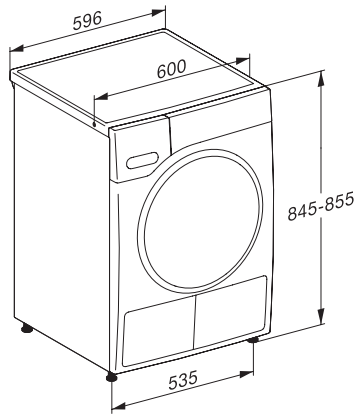

TWC364WP 9kg

Sušička s tepelným čerpadlem T1:

se systémem Miele@home a kapacitou 9 kg pro chytrou péči o prádlo.

EAN: 4002516618126 / Číslo materiálu: 12137080 / Číslo starého materiálu: 12WC3642CZ

Košile	•
Konečná úprava vlny	•
Expres	•
Impregnace	•
Ložní prádlo	•
Teplý vzduch/DryFresh	•
Extra funkce sušení	
Ochrana proti pomačkání	•
Šetrný plus	•
Bzučák	•
Kvalita	
Nabírací žebra	•
Bezpečnost	
PIN kód	•
Indikace „Vyprázdnit zásobník“	•
Indikace „Vyčistit filtr“	•
Optické rozhraní	•
Technické údaje	
Rozměry v mm (šířka)	596
Rozměry v mm (výška)	850
Rozměry v mm (hloubka)	655
Hloubka přístroje s otevřenými dvířky v mm	1077
Hmotnost v kg	52
Celkový příkon v kW	1,10
Napětí ve V	220-240
Jištění v A	10
Frekvence v Hz	50
Délka elektrického přívodního kabelu v m	2,0
Hermeticky uzavřeno	•
Typ chladiva	R290
Množství chladiva v kg	0,11
Potenciál globálního oteplování chladiva v CO ₂ e	3
Potenciál globálního oteplování přístroje v CO ₂ e	0,33
Výměna svítidel	Zákaznický servis
Dodávané příslušenství	
Flakón s vůní	•
Voucher na druhý flakón s vůní	•

TWC364WP 9kg

Sušička s tepelným čerpadlem T1:

se systémem Miele@home a kapacitou 9 kg pro chytrou péči o prádlo.

T1 installation drawing, fascia 5 degree, measures in mm

T1 drawing, fascia 5 degree, measures in mm

T1 drawing, fascia 5 degree, without porthole, measures in mm

T1 drawing, fascia 5 degree, measures in mm