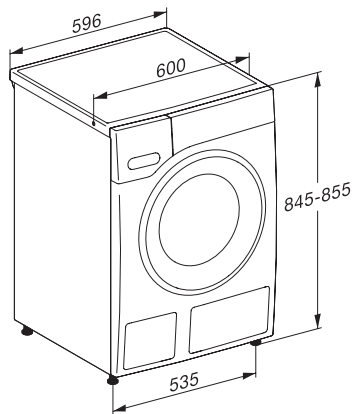

WWD164 WCS 9kg

Pračka s předním plněním W1:

se systémem Miele@home a kapacitou 9 kg pro chytrou péči o prádlo.

EAN: 4002516609933 / Číslo materiálu: 12137050 / Číslo starého materiálu: 11WD1641CZ

Snadno ošetřovatelné	•
Jemné prádlo	•
Košile	•
Vlna (ruční praní)	•
Expres 20	•
Tmavé/jeans	•
Impregnace	•
Odčerpávání/odstředování	•
ECO 40–60	•
Extra funkce praní	
Krátký	•
Předepírání	•
Více vody	•
Extra máchání	•
Předžehlení párou	•
Bzučák	•
Kvalita	
Protizávaží z litiny	•
Bezpečnost	
Systém ochrany proti poškození vodou	Watercontrol-System
Dětská pojistka	•
PIN kód	•
Optické rozhraní	•
Technické údaje	
Rozměry v mm (šířka)	596
Rozměry v mm (výška)	850
Rozměry v mm (hloubka)	643
Hloubka přístroje s otevřenými dveřky v mm	1077
Hmotnost v kg	91
Celkový příkon v kW	2,10-2,40
Napětí ve V	220-240
Jištění v A	10
Frekvence v Hz	50
Délka elektrického přívodního kabelu v m	2

WWD164 WCS 9kg

Pračka s předním plněním W1:

se systémem Miele@home a kapacitou 9 kg pro chytrou péči o prádlo.

W1 drawing, facia 5 degree, measures in mm

W1 drawing, facia 5 degree, measures in mm

W1 drawing, facia 5 degree, measures in mm