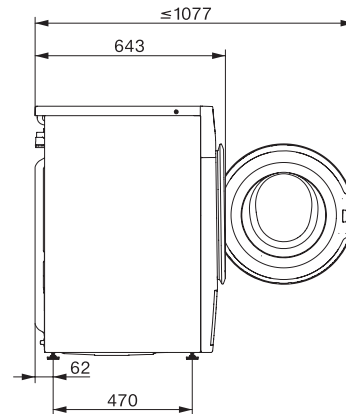

WWD164 WCS 9kg

Pračka s předním plněním W1:

se systémem Miele@home a kapacitou 9 kg pro chytrou péči o prádlo.

W1 drawing, facia 5 degree, measures in mm

W1 drawing, facia 5 degree, measures in mm

W1 drawing, facia 5 degree, measures in mm

W1 drawing, facia 5 degree, measures in mm