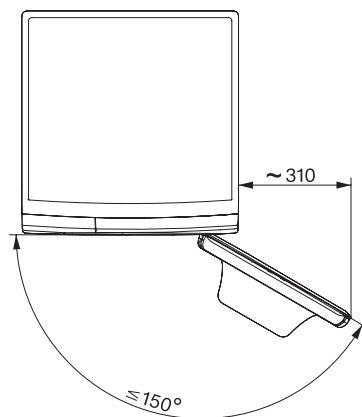

WWD164 WCS 9kg

Pračka s předním plněním W1:

se systémem Miele@home a kapacitou 9 kg pro chytrou péči o prádlo.

W1 drawing, facia 5 degree, measures in mm

W1 drawing, facia 5 degree, measures in mm

W1 drawing, facia 5 degree, measures in mm

W1 drawing, facia 5 degree, measures in mm