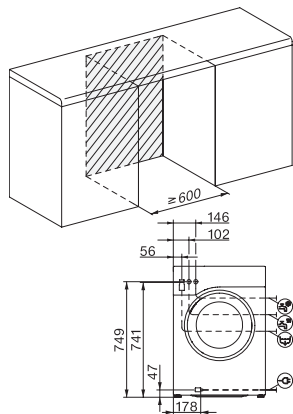

WWD164 WCS 9kg

Pračka s předním plněním W1:

se systémem Miele@home a kapacitou 9 kg pro chytrou péči o prádlo.

EAN: 4002516609933 / Číslo materiálu: 12137050 / Číslo starého materiálu: 11WD1641CZ

Snadno ošetřovatelné	•
Jemné prádlo	•
Košile	•
Vlna (ruční praní)	•
Expres 20	•
Tmavé/jeans	•
Impregnace	•
Odčerpávání/odstředování	•
ECO 40–60	•
Extra funkce praní	
Krátký	•
Předepírání	•
Více vody	•
Extra máchání	•
Předžehlení párou	•
Bzučák	•
Kvalita	
Protizávaží z litiny	•
Bezpečnost	
Systém ochrany proti poškození vodou	Watercontrol-System
Dětská pojistka	•
PIN kód	•
Optické rozhraní	•
Technické údaje	
Rozměry v mm (šířka)	596
Rozměry v mm (výška)	850
Rozměry v mm (hloubka)	643
Hloubka přístroje s otevřenými dveřky v mm	1077
Hmotnost v kg	91
Celkový příkon v kW	2,10-2,40
Napětí ve V	220-240
Jištění v A	10
Frekvence v Hz	50
Délka elektrického přívodního kabelu v m	2

WWD164 WCS 9kg

Pračka s předním plněním W1:

se systémem Miele@home a kapacitou 9 kg pro chytrou péči o prádlo.

W1 drawing, facia 5 degree, measures in mm

W1 drawing, facia 5 degree, measures in mm

W1 drawing, facia 5 degree, measures in mm

W1 drawing, facia 5 degree, measures in mm