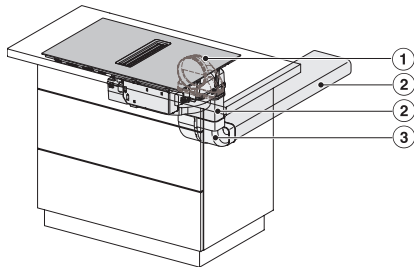

KMDA 7272 FL-A Silence

Indukční varná deska s integrovaným odsavačem par s motorem Silence a 4 jednotlivými varnými zónami pro režim od tahu