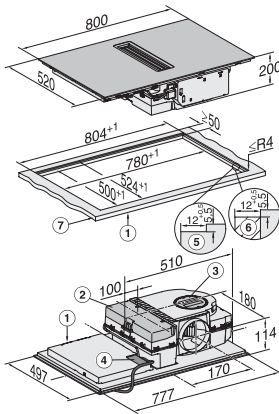

KMDA 7272 FL-A Silence

Indukční varná deska s integrovaným odsavačem par s motorem Silence a 4 jednotlivými varnými zónami pro režim odtahu

	Abluftbetrieb	Geführter Umluftbetrieb	Plug&Play-Betrieb
KMDA 7272 FR-A	✓	–	–
KMDA 7272 FR-U	–	✓	✓/✓
KMDA 7272 FL-A	✓	–	–
KMDA 7272 FL-U	–	✓	✓/✓

KMDA7272FL, KMDA7473FL – flush – Installation drawing