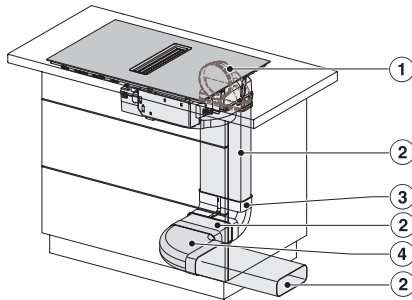

KMDA 7272 FL-A Silence

Indukční varná deska s integrovaným odsavačem par s motorem Silence a 4 jednotlivými varnými zónami pro režim od tahu