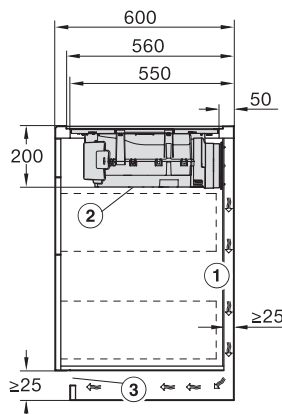

Vestavná výška se svorkovnicí v mm	200
Vnitřní rozměr výřezu v mm (šířka) při instalaci se zapuštěním do pracovní desky	780
Vnitřní rozměr výřezu v mm (hloubka) při instalaci se zapuštěním do pracovní desky	500
Hmotnost v kg	15
Vnější rozměr výřezu v mm (šířka) při instalaci se zapuštěním do pracovní desky	804
Vnější rozměr výřezu v mm (hloubka) při instalaci se zapuštěním do pracovní desky	524
Celkový příkon v kW	7,50
Napětí ve V	230
Frekvence v Hz	50-60
Délka elektrického přívodního kabelu v m	1,6
<b>Dodávané příslušenství</b>	
Přípojovací kabel	Ano

KMDA7272FL, KMDA7473FL – flush – Installation drawing

KMDA7272FL, KMDA7473FL – Installation drawing

KMDA7272FL/FR – Operating options

KMDA7272FL/FR, KMDA7473FL/FR, Exhaust air (Installation drawing)

KMDA7272FL, KMDA7473FL – Side view flush, Plug&Play – Installation drawing

KMDA7272FL, KMDA7473FL – Side view lying on top, Plug&Play – Installation drawing

KMDA7272FL, KMDA7473FL – Side view flush+X, Plug&Play – Installation drawing

KMDA7272FL, KMDA7473FL – Side view lying on top+X, Plug&Play – Installation drawing