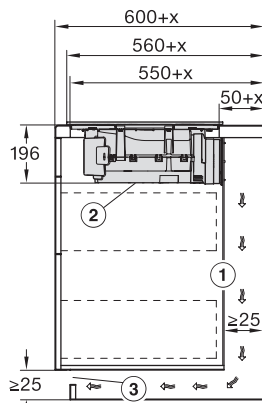

Vestavná výška se svorkovnicí v mm	200
Vnitřní rozměr výřezu v mm (šířka) při instalaci se zapuštěním do pracovní desky	780
Vnitřní rozměr výřezu v mm (hloubka) při instalaci se zapuštěním do pracovní desky	500
Hmotnost v kg	15
Vnější rozměr výřezu v mm (šířka) při instalaci se zapuštěním do pracovní desky	804
Vnější rozměr výřezu v mm (hloubka) při instalaci se zapuštěním do pracovní desky	524
Celkový příkon v kW	7,50
Napětí ve V	230
Frekvence v Hz	50-60
Délka elektrického přívodního kabelu v m	1,6
<b>Dodávané příslušenství</b>	
Přípojovací kabel	Ano

KMDA7272FL, KMDA7473FL – flush – Installation drawing

KMDA7272FL, KMDA7473FL – Installation drawing

KMDA7272FL/FR – Operating options

KMDA7272FL/FR, KMDA7473FL/FR, Exhaust air (Installation drawing)

KMDA7272FL, KMDA7473FL – Side view flush, Plug&Play – Installation drawing

KMDA7272FL, KMDA7473FL – Side view lying on top, Plug&Play – Installation drawing

KMDA7272FL, KMDA7473FL – Side view flush+X, Plug&Play – Installation drawing

KMDA7272FL, KMDA7473FL – Side view lying on top+X, Plug&Play – Installation drawing