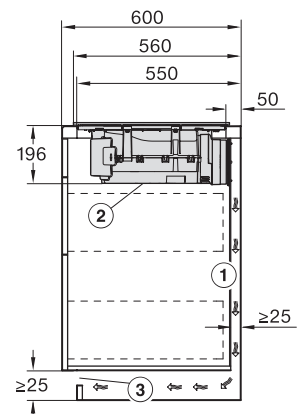

Vestavná výška se svorkovnicí v mm	200
Vnitřní rozměr výřezu v mm (šířka) při instalaci se zapuštěním do pracovní desky	780
Vnitřní rozměr výřezu v mm (hloubka) při instalaci se zapuštěním do pracovní desky	500
Hmotnost v kg	15
Vnější rozměr výřezu v mm (šířka) při instalaci se zapuštěním do pracovní desky	804
Vnější rozměr výřezu v mm (hloubka) při instalaci se zapuštěním do pracovní desky	524
Celkový příkon v kW	7,50
Napětí ve V	230
Frekvence v Hz	50-60
Délka elektrického přívodního kabelu v m	1,6
<b>Dodávané příslušenství</b>	
Přípojovací kabel	Ano

KMDA7272FL, KMDA7473FL – flush – Installation drawing

KMDA7272FL, KMDA7473FL – Installation drawing

KMDA7272FL/FR – Operating options

KMDA7272FL/FR, KMDA7473FL/FR, Exhaust air (Installation drawing)

KMDA7272FL, KMDA7473FL – Side view flush, Plug&Play – Installation drawing

KMDA7272FL, KMDA7473FL – Side view lying on top, Plug&Play – Installation drawing

KMDA7272FL, KMDA7473FL – Side view flush+X, Plug&Play – Installation drawing

KMDA7272FL, KMDA7473FL – Side view lying on top+X, Plug&Play – Installation drawing