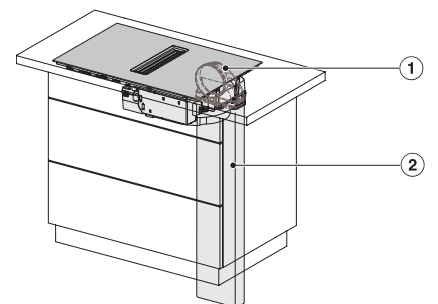

Vestavná výška se svorkovnicí v mm	200
Vnitřní rozměr výřezu v mm (šířka) při instalaci se zapuštěním do pracovní desky	780
Vnitřní rozměr výřezu v mm (hloubka) při instalaci se zapuštěním do pracovní desky	500
Hmotnost v kg	15
Vnější rozměr výřezu v mm (šířka) při instalaci se zapuštěním do pracovní desky	804
Vnější rozměr výřezu v mm (hloubka) při instalaci se zapuštěním do pracovní desky	524
Celkový příkon v kW	7,50
Napětí ve V	230
Frekvence v Hz	50-60
Délka elektrického přívodního kabelu v m	1,6
<b>Dodávané příslušenství</b>	
Přípojovací kabel	Ano

KMDA7272FL, KMDA7473FL – flush – Installation drawing

KMDA7272FL, KMDA7473FL – Installation drawing

KMDA7272FL/FR – Operating options

KMDA7272FL/FR, KMDA7473FL/FR, Exhaust air (Installation drawing)

KMDA7272FL, KMDA7473FL – Side view flush, Plug&Play – Installation drawing

KMDA7272FL, KMDA7473FL – Side view lying on top, Plug&Play – Installation drawing

KMDA7272FL, KMDA7473FL – Side view flush+X, Plug&Play – Installation drawing

KMDA7272FL, KMDA7473FL – Side view lying on top+X, Plug&Play – Installation drawing