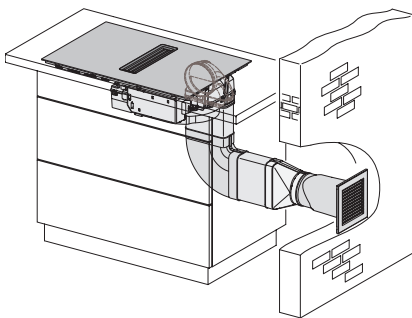

Vestavná výška se svorkovnicí v mm	200
Vnitřní rozměr výřezu v mm (šířka) při instalaci se zapuštěním do pracovní desky	780
Vnitřní rozměr výřezu v mm (hloubka) při instalaci se zapuštěním do pracovní desky	500
Hmotnost v kg	15
Vnější rozměr výřezu v mm (šířka) při instalaci se zapuštěním do pracovní desky	804
Vnější rozměr výřezu v mm (hloubka) při instalaci se zapuštěním do pracovní desky	524
Celkový příkon v kW	7,50
Napětí ve V	230
Frekvence v Hz	50-60
Délka elektrického přívodního kabelu v m	1,6
<b>Dodávané příslušenství</b>	
Přípojovací kabel	Ano

## KMDA 7272 FL-A Silence

Indukční varná deska s integrovaným odsavačem par s motorem Silence a 4 jednotlivými varnými zónami pro režim od tahu

	Abluftbetrieb	Geführter Umluftbetrieb	Plug&Play-Betrieb
KMDA 7272 FR-A	✓	–	–
KMDA 7272 FR-U	–	✓	✓/✓
KMDA 7272 FL-A	✓	–	–
KMDA 7272 FL-U	–	✓	✓/✓

KMDA7272FL, KMDA7473FL – flush – Installation drawing

KMDA7272FL, KMDA7473FL – Installation drawing

KMDA7272FL/FR – Operating options

KMDA7272FL/FR, KMDA7473FL/FR, Exhaust air (Installation drawing)

KMDA7272FL, KMDA7473FL – Side view flush, Plug&Play – Installation drawing

KMDA7272FL, KMDA7473FL – Side view lying on top, Plug&Play – Installation drawing

KMDA7272FL, KMDA7473FL – Side view flush+X, Plug&Play – Installation drawing

KMDA7272FL, KMDA7473FL – Side view lying on top+X, Plug&Play – Installation drawing