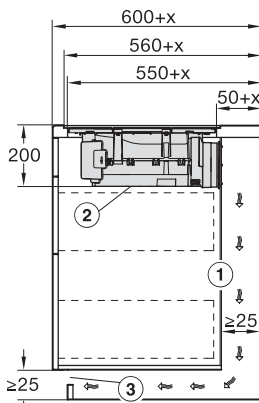

Vestavná výška se svorkovnicí v mm	200
Vnitřní rozměr výřezu v mm (šířka) při instalaci se zapuštěním do pracovní desky	780
Vnitřní rozměr výřezu v mm (hloubka) při instalaci se zapuštěním do pracovní desky	500
Hmotnost v kg	15
Vnější rozměr výřezu v mm (šířka) při instalaci se zapuštěním do pracovní desky	804
Vnější rozměr výřezu v mm (hloubka) při instalaci se zapuštěním do pracovní desky	524
Celkový příkon v kW	7,50
Napětí ve V	230
Frekvence v Hz	50-60
Délka elektrického přívodního kabelu v m	1,6
<b>Dodávané příslušenství</b>	
Přípojovací kabel	Ano

KMDA7272FL, KMDA7473FL – flush – Installation drawing

KMDA7272FL, KMDA7473FL – Installation drawing

KMDA7272FL/FR – Operating options

KMDA7272FL/FR, KMDA7473FL/FR, Exhaust air (Installation drawing)

KMDA7272FL, KMDA7473FL – Side view flush, Plug&Play – Installation drawing

KMDA7272FL, KMDA7473FL – Side view lying on top, Plug&Play – Installation drawing

KMDA7272FL, KMDA7473FL – Side view flush+X, Plug&Play – Installation drawing

KMDA7272FL, KMDA7473FL – Side view lying on top+X, Plug&Play – Installation drawing