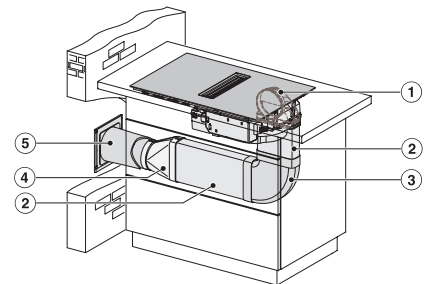

KMDA7272FL/FR, KMDA7473FL/FR – Installation variant 9 Exhaust air – drawing