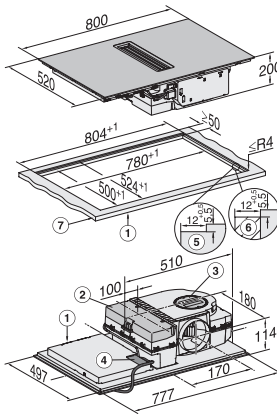

KMDA 7272 FL-A Silence

Indukční varná deska s integrovaným odsavačem par s motorem Silence a 4 jednotlivými varnými zónami pro režim od tahu

	Abluftbetrieb	Geführter Umluftbetrieb	Plug&Play-Betrieb
KMDA 7272 FR-A	✓	–	–
KMDA 7272 FR-U	–	✓	✓/✓
KMDA 7272 FL-A	✓	–	–
KMDA 7272 FL-U	–	✓	✓/✓

KMDA7272FL, KMDA7473FL – flush – Installation drawing