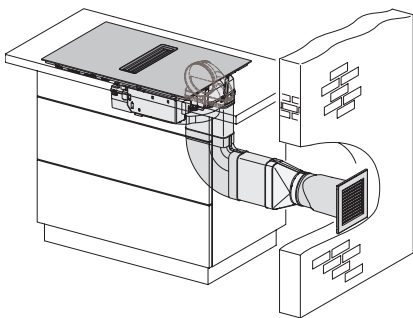

## KMDA 7272 FL-A Silence

Indukční varná deska s integrovaným odsavačem par s motorem Silence a 4 jednotlivými varnými zónami pro režim odtahu

	Abluftbetrieb	Geführter Umluftbetrieb	Plug&Play-Betrieb
KMDA 7272 FR-A	✓	–	–
KMDA 7272 FR-U	–	✓	✓/✓
KMDA 7272 FL-A	✓	–	–
KMDA 7272 FL-U	–	✓	✓/✓

KMDA7272FL, KMDA7473FL – flush – Installation drawing

KMDA7272FL, KMDA7473FL – Installation drawing

KMDA7272FL/FR – Operating options

KMDA7272FL/FR, KMDA7473FL/FR, Exhaust air (Installation drawing)

KMDA7272FL, KMDA7473FL – Side view flush, Plug&Play – Installation drawing

KMDA7272FL, KMDA7473FL – Side view lying on top, Plug&Play – Installation drawing

KMDA7272FL, KMDA7473FL – Side view flush+X, Plug&Play – Installation drawing

KMDA7272FL, KMDA7473FL – Side view lying on top+X, Plug&Play – Installation drawing