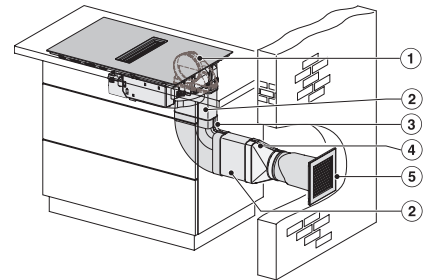

KMDA 7272 FL-A Silence

Indukční varná deska s integrovaným odsavačem par s motorem Silence a 4 jednotlivými varnými zónami pro režim od tahu