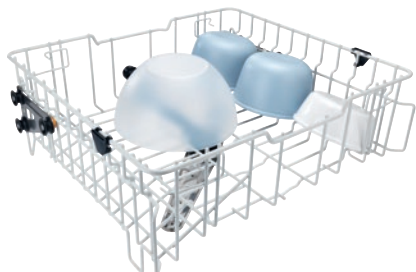

APFD 214

Horní koš

bez nástavců pro individuální možnosti osazení.

- nastavitelná výška ve 2 pozicích o 5 cm
- S integrovaným mycím ramenem, připojení na zadní straně
- Max. osazovací výška 20 cm

EAN: 4002516643937 / Číslo materiálu: 12107560 / Číslo starého materiálu: 67021401D

Produktové zařazení	
Myčky s přívodem čerstvé vody	•
Zařazení přístroje	
PG 8041	•
PG 8043	•
PG 8045	•
PG 8055	•
PG 8055 U	•
PG 8056	•
PG 8056 U	•
PG 8057 TD	•
PG 8057 TD U	•
PG 8058	•
PG 8058 U	•
PG 8059	•
PG 8059 U	•
PG 8060	•
PG 8061	•
PG 8061 U	•
PG 8096	•
PG 8096 U	•
PG 8099	•
PG 8099 U	•
PFD 400	•
PFD 400 U	•
PFD 401	•
PFD 401 U	•
PFD 402	•
PFD 402 U	•
PFD 404	•
PFD 404 U	•
PFD 405	•
PFD 405 U	•
PFD 407	•
PFD 407 U	•
PFD 408 U	•
Produktová kategorie	
Koš na hrnce/mísy atd.	•
Horní koš	•
Produktové vlastnosti	
Materiál	Drát, potažený Rilsanem
Barva	Bílá
Maximální výška osazení v mm	200
Standardní elektrické připojení	
Počet fází	0
Napětí ve V	0
Frekvence v Hz	0
Celkový příkon v kW	0,00
Jištění v A	0

APFD 214

Horní koš

bez nástavců pro individuální možnosti osazení.

EAN: 4002516643937 / Číslo materiálu: 12107560 / Číslo starého materiálu: 67021401D

Rozměry a hmotnost	
Vnější rozměr, výška netto v mm	203
Vnější rozměr, šířka netto v mm	527
Vnější rozměr, hloubka netto v mm	515
Vnější rozměr, výška brutto v mm	223
Vnější rozměr, šířka brutto v mm	563
Vnější rozměr, hloubka brutto v mm	563
Hmotnost netto v kg	2,90
Hmotnost brutto v kg	3,74