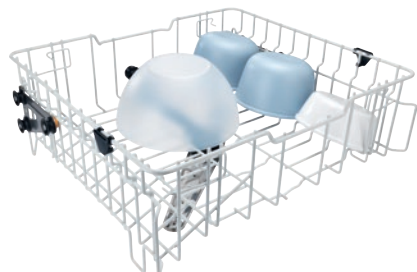

APFD 214

Horní koš

bez nástavců pro individuální možnosti osazení.

- nastavitelná výška ve 2 pozicích o 5 cm
- S integrovaným mycím ramenem, připojení na zadní straně
- Max. osazovací výška 20 cm

EAN: 4002516643937 / Číslo materiálu: 12107560 / Číslo starého materiálu: 67021401D

Produktové zařazení	
Myčky s přívodem čerstvé vody	•
Zařazení přístroje	
PG 8041	•
PG 8043	•
PG 8045	•
PG 8055	•
PG 8055 U	•
PG 8056	•
PG 8056 U	•
PG 8057 TD	•
PG 8057 TD U	•
PG 8058	•
PG 8058 U	•
PG 8059	•
PG 8059 U	•
PG 8060	•
PG 8061	•
PG 8061 U	•
PG 8096	•
PG 8096 U	•
PG 8099	•
PG 8099 U	•
PFD 400	•
PFD 400 U	•
PFD 401	•
PFD 401 U	•
PFD 402	•
PFD 402 U	•
PFD 404	•
PFD 404 U	•
PFD 405	•
PFD 405 U	•
PFD 407	•
PFD 407 U	•
PFD 408 U	•
Produktová kategorie	
Koš na hrnce/mísy atd.	•
Horní koš	•
Produktové vlastnosti	
Materiál	Drát, potažený Rilsanem
Barva	Bílá
Maximální výška osazení v mm	200
Standardní elektrické připojení	
Počet fází	0
Napětí ve V	0
Frekvence v Hz	0
Celkový příkon v kW	0,00
Jištění v A	0

APFD 214

Horní koš

bez nástavců pro individuální možnosti osazení.

EAN: 4002516643937 / Číslo materiálu: 12107560 / Číslo starého materiálu: 67021401D

Rozměry a hmotnost	
Vnější rozměr, výška netto v mm	203
Vnější rozměr, šířka netto v mm	527
Vnější rozměr, hloubka netto v mm	515
Vnější rozměr, výška brutto v mm	223
Vnější rozměr, šířka brutto v mm	563
Vnější rozměr, hloubka brutto v mm	563
Hmotnost netto v kg	2,90
Hmotnost brutto v kg	3,74