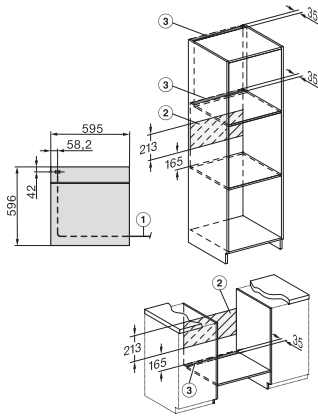

H 7365 BP

Pečící trouba

v elegantním černém designu s pokrmovým teploměrem a pyrolýzou.

installation H7000 XL, installation drawing