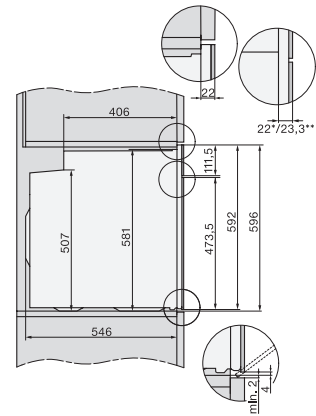

Miele

H 7365 BP

Pečicí trouba

v elegantním černém designu s pokrmovým teploměrem a pyrolýzou.

H 7365 BP

Pečičí trouba

v elegantním černém designu s pokrmovým teploměrem a pyrolýzou.

H226x-1B/BP/E/EP//IP, H2760B/BP, H28x0B/BP, H7x6xB/BP/BPX installation drawings

H226x-1B/BP/E/EP//IP, H2760B/BP, H28x0B/BP, H7x6xB/BP/BPX, installation drawings, GB, AUS

H2760B/BP, H28x0B/BP, H7x6xB/BP/BPX, DGC7351, DGC7151, installation drawings

H226x-1B/BP/E/EP//IP, H2760B/BP, H28x0B/BP, H7x6xB/BP/BPX, installation drawings