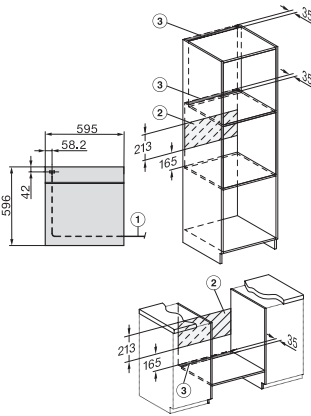

### Pečící trouba

v elegantním černém designu s pokrmovým teploměrem a pyrolýzou.

installation H7000 XL, installation drawing

installation H7000 XL, installation drawing, GB, AU

side view H7000 XL, installation drawings