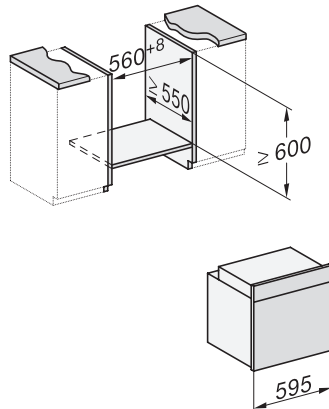

Miele

H 7365 BP

Pečicí trouba

v elegantním černém designu s pokrmovým teploměrem a pyrolýzou.

H 7365 BP

Pečičí trouba

v elegantním černém designu s pokrmovým teploměrem a pyrolýzou.

H226x-1B/BP/E/EP//IP, H2760B/BP, H28x0B/BP, H7x6xB/BP/BPX installation drawings

H226x-1B/BP/E/EP//IP, H2760B/BP, H28x0B/BP, H7x6xB/BP/BPX, installation drawings, GB, AUS

H2760B/BP, H28x0B/BP, H7x6xB/BP/BPX, DGC7351, DGC7151, installation drawings

H226x-1B/BP/E/EP//IP, H2760B/BP, H28x0B/BP, H7x6xB/BP/BPX, installation drawings