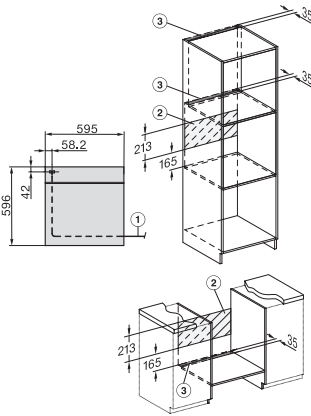

Miele

H 7365 BP

Pečicí trouba

v elegantním černém designu s pokrmovým teploměrem a pyrolýzou.

H 7365 BP

Pečičí trouba

v elegantním černém designu s pokrmovým teploměrem a pyrolýzou.

H226x-1B/BP/E/EP//IP, H2760B/BP, H28x0B/BP, H7x6xB/BP/BPX installation drawings

H226x-1B/BP/E/EP//IP, H2760B/BP, H28x0B/BP, H7x6xB/BP/BPX, installation drawings, GB, AUS

H2760B/BP, H28x0B/BP, H7x6xB/BP/BPX, DGC7351, DGC7151, installation drawings

H226x-1B/BP/E/EP//IP, H2760B/BP, H28x0B/BP, H7x6xB/BP/BPX, installation drawings