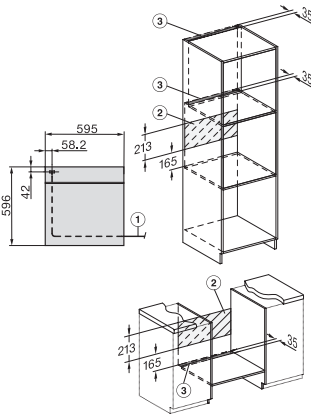

H 7365 B

Pečící trouba

v elegantním černém designu s pokrmovým teploměrem a úpravou PerfectClean.

installation H7000 XL, installation drawing

installation H7000 XL, installation drawing, GB, AU

side view H7000 XL, installation drawings