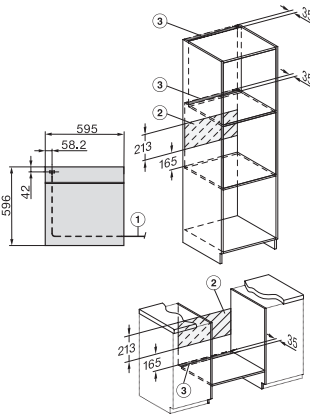

H 7165 B

Pečicí trouba

v elegantním černém designu se síťovým propojením a úpravou PerfectClean.

EAN: 4002516611455 / Číslo materiálu: 12102250 / Číslo starého materiálu: 22716524D

Sklopné grilovací těleso	•
Dvířka CleanGlass	•
Bezpečnost	
Systém chlazení přístroje s vlažnou čelní stěnou	•
Bezpečnostní vypínání	•
Zablokování zprovoznění	•
Technické údaje	
Objem ohřevného prostoru v l	76
Počet úrovní zasunutí	5
Počet úrovní zasunutí, ohřevný prostor 1	5
Počet úrovní zasunutí, ohřevný prostor 2	5
Označení úrovní zasunutí	•
Osvětlení ohřevného prostoru	1x halogenové
Minimální teploty ve °C	30
Maximální teploty ve °C	300
Minimální šířka výklenku v mm	560
Maximální šířka výklenku v mm	568
Minimální výška výklenku v mm	590
Maximální výška výklenku v mm	595
Hloubka výklenku v mm	550
Šířka přístroje v mm	595
Výška přístroje v mm	596
Hloubka přístroje v mm	568
Hmotnost v kg	42,0
Teploty ve °C	30–300
Celkový příkon v kW	3,50
Napětí ve V	220-240
Frekvence v Hz	50
Počet fází	1
Jištění v A	16
Připojovací kabel se zástrčkou	•
Délka elektrického přívodního kabelu v m	1,50
Výměna svítidel	Zákazník
Dodávané příslušenství	
Pečicí plech s úpravou PerfectClean	1
Univerzální plech s úpravou PerfectClean	1
Pečicí rošt s úpravou PerfectClean	1
Výsuvné pojezdy FlexiClip (pár)	1
Vyjímatelné postranní mřížky s úpravou PerfectClean (pár)	1
Odvápňovací tablety	2
Dostupné jazyky displeje	
Dostupné jazyky displeje díky funkci MultiLingua	bahasa malaysia, dansk, deutsch, english, español, français, hrvatski, italiano, magyar, nederlands, norsk, polski, portugués, русский, română, slovenčina, slovenščina, srpski, suomi, svenska, türkçe, українська, čeština, ελληνικά,

H 7165 B

Pečičí trouba

v elegantním černém designu se síťovým propojením a úpravou PerfectClean.

H226x-1B/BP/E/EP//IP, H2760B/BP, H28x0B/BP, H7x6xB/BP/BPX installation drawings

H226x-1B/BP/E/EP//IP, H2760B/BP, H28x0B/BP, H7x6xB/BP/BPX, installation drawings, GB, AUS