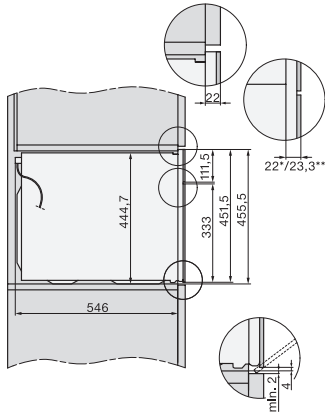

## H 7145 BM

Kompaktní pečicí trouba s mikrovlnou

v elegantním černém designu, automatické programy, kombinované provozní způsoby

side view H7000 BM, installation drawings

built-in H7000 BM, installation drawing