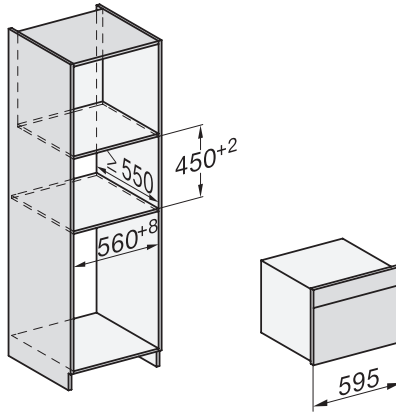

## H 7145 BM

Kompaktní pečicí trouba s mikrovlnou

v elegantním černém designu, automatické programy, kombinované provozní způsoby

side view H7000 BM, installation drawings

built-in H7000 BM, installation drawing