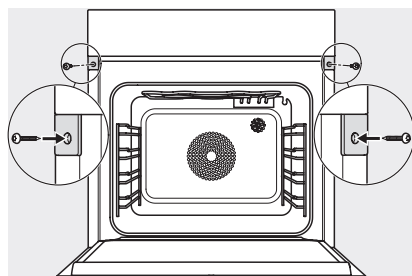

DGC 7865 HC Pro

Konvektomat s připojením na přívod vody a odpad pro přípravu v páře a pečení s bezdrátovým pokrmovým teploměrem + HydroClean.