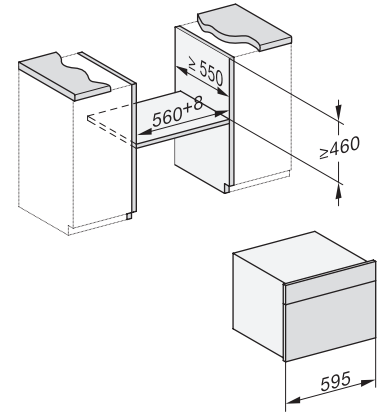

built-in DG, DGM, DGC XL build-under, installation drawing