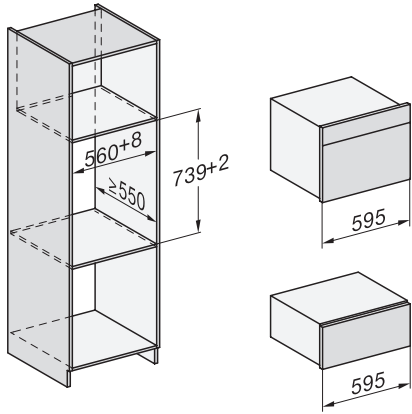

DGC 7845 HCX Pro

Kompaktní konvektomat bez rukojeti s připojením na přívod vody a odpad pro přípravu v páře a pečení s bezdrátovým pokrmovým teploměrem + HydroClean.

Installation DG, DGM, DGC XL, ESW7x20 installation drawings