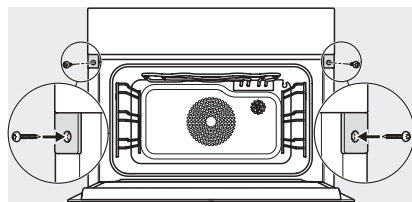

## DGC 7845 HCX Pro

Kompaktní konvektomat bez rukojeti s připojením na přívod vody a odpad pro přípravu v páře a pečení s bezdrátovým pokrmovým teploměrem + HydroClean.

Installation DG, DGM, DGC XL, ESW7x20 installation drawings

Installation DG, DGM, DGC XL, ESW7x10, EVS7010, installation drawings

built-in DG, DGM, DGC XL build-under, installation drawing

DGC7x4x built-in tall cabinet, installation drawing

DGC7x45 connections and ventilation 45cm, installation drawing

DGC7x4x swivel range of the aperture, installation drawings

screw joint DGC XL, installation drawing

side view DGC XL, installation drawings