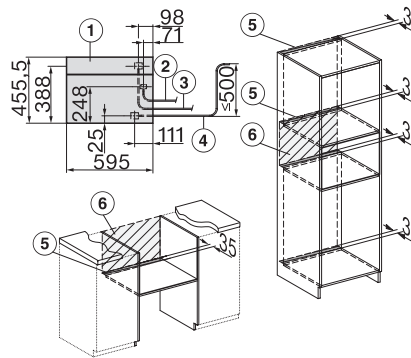

Technické údaje	
Objem ohřevného prostoru v l	47
Počet úrovní zasunutí	3
Označení úrovní zasunutí	•
Závěs dvířek	dole
Osvětlení ohřevného prostoru	BrilliantLight
Minimální teploty při provozu pečicí trouby ve °C	30
Maximální teploty při provozu pečicí trouby ve °C	230
Minimální teploty při provozu parní trouby ve °C	40
Maximální teploty při provozu parní trouby ve °C	100
Minimální šířka výklenku v mm	560
Maximální šířka výklenku v mm	568
Minimální výška výklenku v mm	450
Maximální výška výklenku v mm	452
Hloubka výklenku v mm	550
Rozměry přístroje (š x v x h) v mm	595 x 456 x 569
Šířka přístroje v mm	595
Výška přístroje v mm	455,5
Hloubka přístroje v mm	568,5
Hmotnost v kg	40,2
Celkový příkon v kW	3,40
Napětí ve V	230
Frekvence v Hz	50
Jištění v A	16
Počet fází	1
Připojovací kabel se zástrčkou	•
Délka elektrického přívodního kabelu v m	2
Délka přívodní hadice v m	2,0
Délka odtokové hadice v m	3,0
Výměna svítidel	Zákaznický servis
Dodávané příslušenství	
Univerzální plech s úpravou PerfectClean HUBB 71	1
Pečicí rošt s úpravou PerfectClean HBBR 71	1
Výsuvné pojezdy FlexiClip s úpravou PerfectClean HFC 71 (pár)	1
Bezdrátový pokrmový teploměr	1
Vyjímatelné postranní mřížky (pár)	1
Perforované nerezové varné nádoby	2
Neperforované nerezové varné nádoby	1
Čisticí prostředek HydroClean	1
Odvápňovací tablety	2
Dostupné jazyky displeje	
Dostupné jazyky displeje díky funkci MultiLingua	bahasa malaysia, dansk, deutsch, english, español, français, hrvatski, italiano, magyar, nederlands, norsk, polski, português, русский, română, slovenčina, slovenščina, srpski, suomi, svenska, türkçe, українська, čeština, ελληνικά, , , , ,

Installation DG, DGM, DGC XL, ESW7x10, EVS7010, installation drawings

built-in DG, DGM, DGC XL build-under, installation drawing

DGC7x4x built-in tall cabinet, installation drawing

DGC7x45 connections and ventilation 45cm, installation drawing