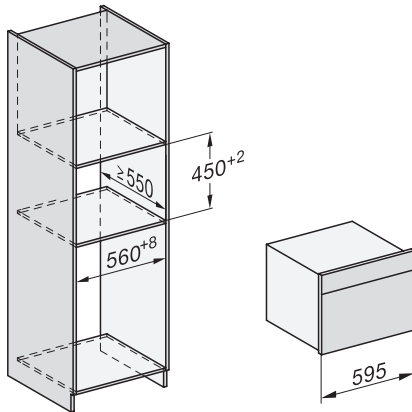

Technické údaje	
Objem ohřevného prostoru v l	47
Počet úrovní zasunutí	3
Označení úrovní zasunutí	•
Závěs dvířek	dole
Osvětlení ohřevného prostoru	BrilliantLight
Minimální teploty při provozu pečicí trouby ve °C	30
Maximální teploty při provozu pečicí trouby ve °C	230
Minimální teploty při provozu parní trouby ve °C	40
Maximální teploty při provozu parní trouby ve °C	100
Minimální šířka výklenku v mm	560
Maximální šířka výklenku v mm	568
Minimální výška výklenku v mm	450
Maximální výška výklenku v mm	452
Hloubka výklenku v mm	550
Rozměry přístroje (š x v x h) v mm	595 x 456 x 569
Šířka přístroje v mm	595
Výška přístroje v mm	455,5
Hloubka přístroje v mm	568,5
Hmotnost v kg	40,2
Celkový příkon v kW	3,40
Napětí ve V	230
Frekvence v Hz	50
Jištění v A	16
Počet fází	1
Připojovací kabel se zástrčkou	•
Délka elektrického přívodního kabelu v m	2
Délka přívodní hadice v m	2,0
Délka odtokové hadice v m	3,0
Výměna svítidel	Zákaznický servis
Dodávané příslušenství	
Univerzální plech s úpravou PerfectClean HUBB 71	1
Pečicí rošt s úpravou PerfectClean HBBR 71	1
Výsuvné pojezdy FlexiClip s úpravou PerfectClean HFC 71 (pár)	1
Bezdrátový pokrmový teploměr	1
Vyjímatelné postranní mřížky (pár)	1
Perforované nerezové varné nádoby	2
Neperforované nerezové varné nádoby	1
Čisticí prostředek HydroClean	1
Odvápňovací tablety	2
Dostupné jazyky displeje	
Dostupné jazyky displeje díky funkci MultiLingua	bahasa malaysia, dansk, deutsch, english, español, français, hrvatski, italiano, magyar, nederlands, norsk, polski, português, русский, română, slovenčina, slovenščina, srpski, suomi, svenska, türkçe, українська, čeština, ελληνικά, , , , ,

Installation DG, DGM, DGC XL, ESW7x10, EVS7010, installation drawings

built-in DG, DGM, DGC XL build-under, installation drawing

DGC7x4x built-in tall cabinet, installation drawing

DGC7x45 connections and ventilation 45cm, installation drawing