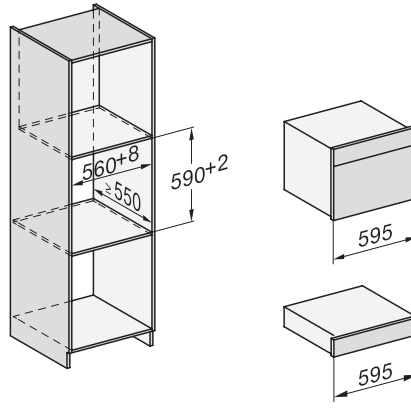

Installation DG, DGM, DGC XL, ESW7x10, EVS7010, installation drawings