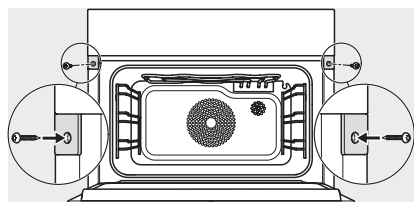

DGC7x4x, DGC7x4xX, DGC7x4xHCPro, DGC7x4xHCXPro installation drawings