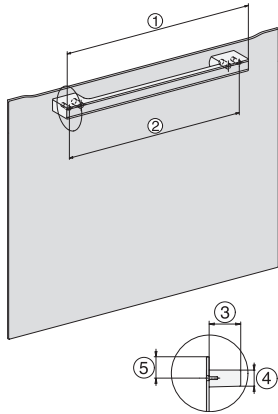

DGC 7845 HC Pro

Kompaktní konvektomat s připojením na přívod vody a odpad pro přípravu v páře a pečení s bezdrátovým pokrmovým teploměrem + HydroClean.

DG7x40, DGC7x4x, DGC7x6x, DG7635, DGM7x4x, DO7, H2860B/BP, H7240BM, H7x40BM, H7x4xB/BP, H7x6xB/BP, installation drawings