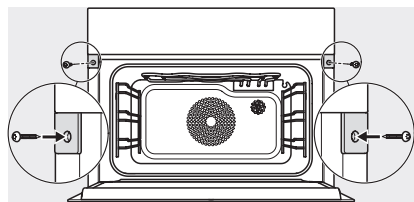

## DGC 7840 HCX Pro

Kompaktní konvektomat bez rukojeti

pro přípravu v páře a pečení s bezdrátovým pokrmovým teploměrem + HydroClean.

ESW7x20, DGC7x4xHCPro, DGC7x4xHCXPro installation drawings

ESW7x10, DGC7x4xHCPro, DGC7x4xHCXPro, installation drawings

built-in DG DGM DGC XL build-under, installation drawing

DGC7x4x built-in tall cabinet, installation drawing

DGC7x40 connections and ventilation 45cm, installation drawing

DGC7x4x swivel range of the aperture, installation drawings

screw joint DGC XL, installation drawing

DGC7x6x X with and without handle side view, installation drawings