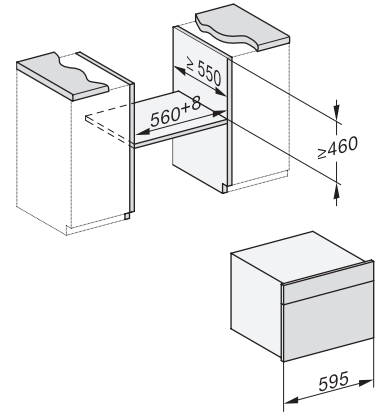

## DGC 7840 HCX Pro

Kompaktní konvektomat bez rukojeti

pro přípravu v páře a pečení s bezdrátovým pokrmovým teploměrem + HydroClean.

ESW7x20, DGC7x4xHCPro, DGC7x4xHCXPro installation drawings

ESW7x10, DGC7x4xHCPro, DGC7x4xHCXPro, installation drawings

built-in DG DGM DGC XL build-under, installation drawing

DGC7x4x built-in tall cabinet, installation drawing

DGC7x40 connections and ventilation 45cm, installation drawing

DGC7x4x swivel range of the aperture, installation drawings