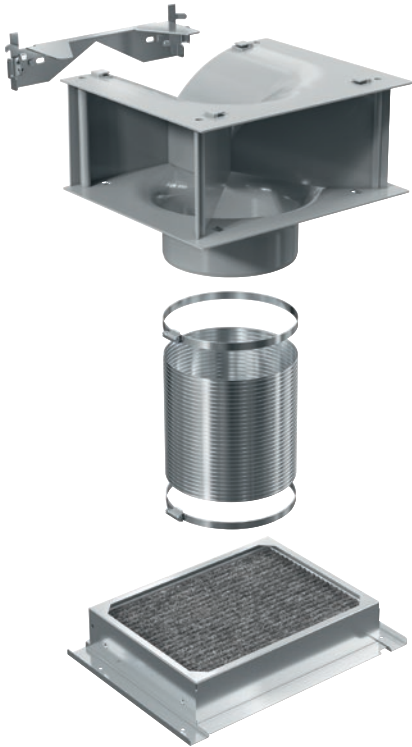

DKFS 36-P

Protipachový filtr Active AirClean s aktivním uhlím  
pro cirkulační odsavače par Miele DAW 162x, DAW 192x.

EAN: 4002516588009 / Číslo materiálu: 12061460 / Číslo starého materiálu: 28997242EU1

- sada pro první uvedení do provozu
- svěží a pachově neutrální vzduch v celé kuchyni
- snížená hlučnost díky plisovanému materiálu
- snadná a rychlá výměna filtru
- k udržení výkonu doporučujeme výměnu filtru jednou za 6 měsíců
- obsah: filtr a příslušenství potřebné pro 1. uvedení do provozu