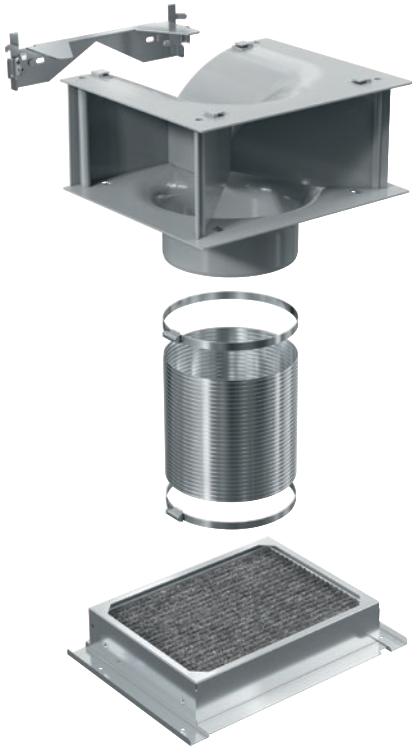

DKFS 36-P

Protipachový filtr Active AirClean s aktivním uhlím
pro cirkulační odsavače par Miele DAW 1620, DAW 1920.

EAN: 4002516588009 / Číslo materiálu: 12061460 / Číslo starého materiálu: 28997242EU1

- sada pro první uvedení do provozu
- svěží a pachově neutrální vzduch v celé kuchyni
- snížená hlučnost díky plisovanému materiálu
- snadná a rychlá výměna filtru
- k udržení výkonu doporučujeme výměnu filtru jednou za 6 měsíců
- obsah: filtr a příslušenství potřebné pro 1. uvedení do provozu