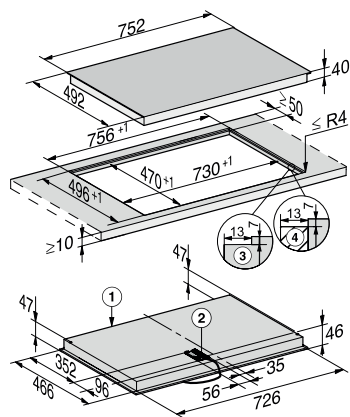

KM 6523 FL

Elektrická varná deska

bez rámu pro zapuštění do pracovní desky pro mimořádně elegantní vzhled kuchyně.

KM 6542 FL, KM 6523 FL (Installation drawing)