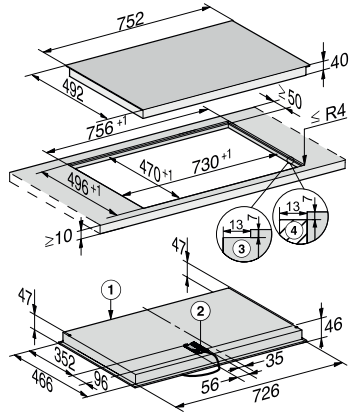

KM 6523 FL

Elektrická varná deska

bez rámu pro zapuštění do pracovní desky pro mimořádně elegantní vzhled kuchyně.

KM 6542 FL, KM 6523 FL (Installation drawing)