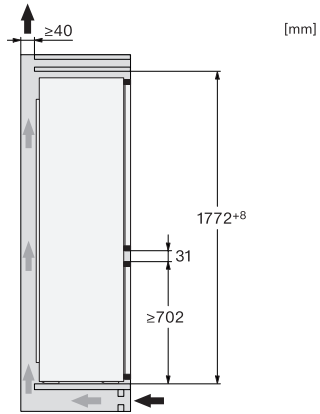

KDN 7724 E Active

Vestavná chladnička s mrazničkou

se zásuvkami DailyFresh a ExtraCool, komfortním LED osvětlením a funkcí NoFrost.

KFN7714F, KFNS7716FC, KD7714E, KD7724E, KDN7714E, KDN7724E Active, side view (installation drawings)