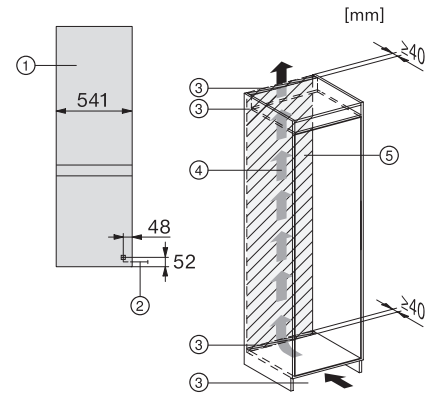

KD7713E, KD7714E, KD7724E, KDN7713E, KDN7714E, KDN7724E Active, installation (footnote*) (installation drawings)