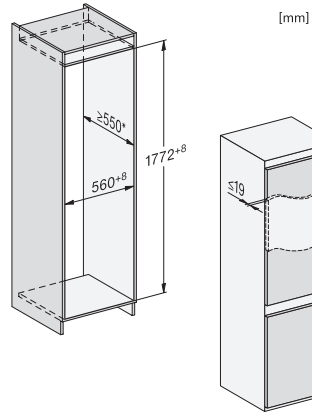

KFN7714F, KFNS7716FC, KD7714E, KD7724E, KDN7714E, KDN7724E Active, built-in (footnote*) (installation drawings)