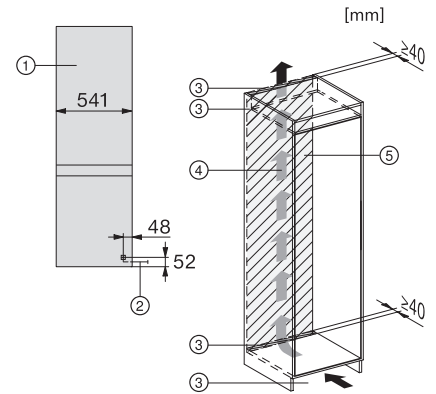

KD7713E, KD7714E, KD7724E, KDN7713E, KDN7714E, KDN7724E Active, installation (footnote*) (installation drawings)