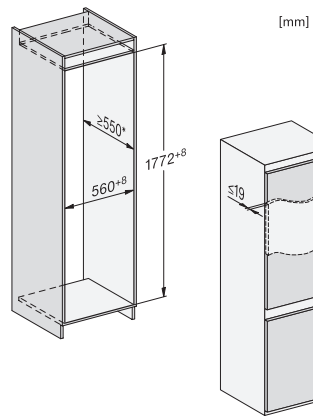

KFN7714F, KFNS7716FC, KD7714E, KD7724E, KDN7714E, KDN7724E Active, built-in (footnote*) (installation drawings)