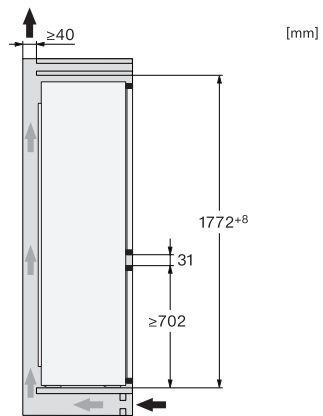

KD 7724 E Active

Vestavná chladnička s mrazničkou

se zásuvkou DailyFresh, komfortním LED osvětlením a funkcí ComfortFrost.

KFN7714F, KFNS7716FC, KD7714E, KD7724E, KDN7714E, KDN7724E Active, side view (installation drawings)