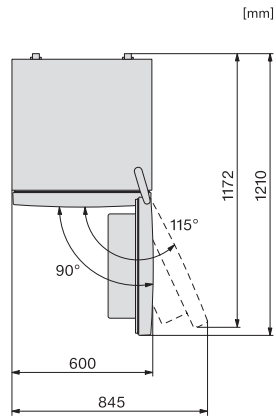

KFN4374ED, KDN4074E Active, KDN4071E Active,
KDN4174E Active, KFN4391ED, KFN4394ED, top view
(installation drawings)