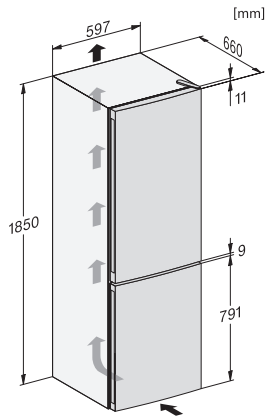

KDN 4174 E Active
Volně stojící chladnička s mrazničkou
s funkcí NoFrost za příznivou cenu.

KFN4374ED, KDN4074E Active, KDN4071E Active,
KDN4174E Active, installation sketch (installation drawings)