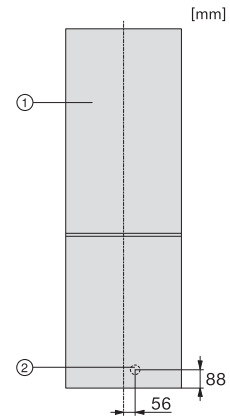

KDN4071E, KDN4074E, KDN4174E, KD4050E, KD4052E,
KD4072E, KD4172E, connection sketch (footnote*)
(installation drawings)