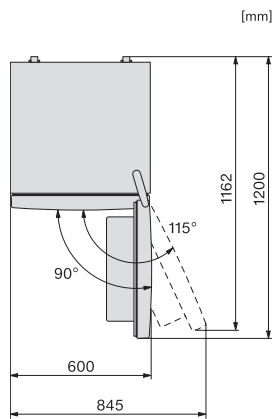

KD 4052 E Active

Volně stojící chladnička s mrazničkou
se systémem DailyFresh, DuplexCool a ComfortFrost za příznivou cenu.

KF4372CD, KF4392CD, KD4050E Active, KD4052E Active, KD4072E Active, KD4172E Active, top view (installation drawings)