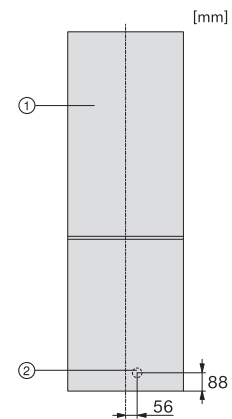

KDN4071E, KDN4074E, KDN4174E, KD4050E, KD4052E, KD4072E, KD4172E, connection sketch (footnote*) (installation drawings)