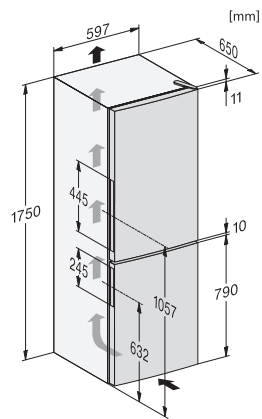

KD4050E Active, KD4052E Active, installation sketch (installation drawings)