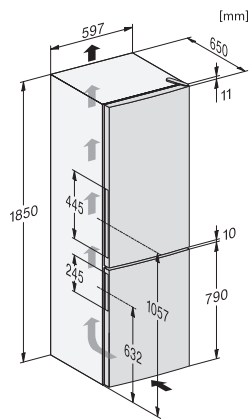

KD 4072 E Active

Volně stojící chladnička s mrazničkou
se systémem DailyFresh, DuplexCool a ComfortFrost za příznivou cenu.

KF4372CD, KD4172E Active, KD4072E Active, installation sketch (installation drawings)