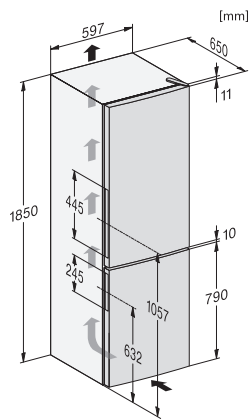

KD 4072 E Active

Volně stojící chladnička s mrazničkou

se systémem DailyFresh, DuplexCool a ComfortFrost za příznivou cenu.

KF4372CD, KD4172E Active, KD4072E Active, installation sketch (installation drawings)