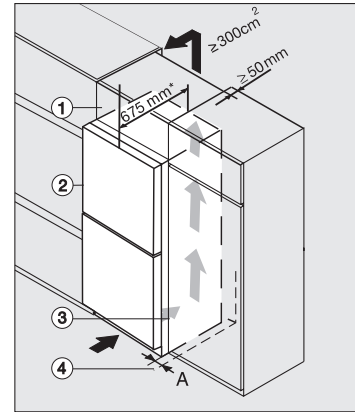

Integrating freestanding refrigeration appliance in a run of kitchen units, edit/cs, ws, bst, el (*footnote)