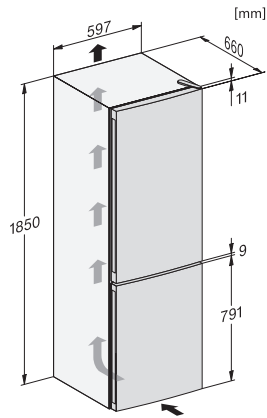

KFN 4374 ED

Volně stojící chladnička s mrazničkou

se systémem DailyFresh, ExtraCool, NoFrost a LED osvětlením pro vysoký komfort.

KFN4374ED, KDN4074E Active, KDN4071E Active, KDN4174E Active, installation sketch (installation drawings)