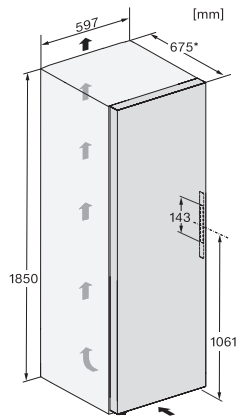

FNS4882D, installation sketch (footnote*) (installation drawings)