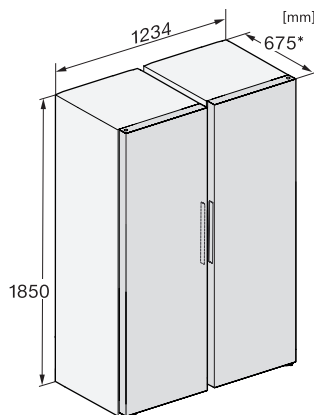

FNS 4882 D

Volně stojící mraznička

s funkcí NoFrost a maximálním komfortem pro perfektní kombinaci Side-by-Side.

FN4372E, FN4372D, FN4872D, FN4874C, FNS4382E, FNS4382E C, FNS4782E bb, FNS4882D, installation (footnote*) (drawings)

FNS4882D, installation sketch (footnote*) (installation drawings)

FNS4882D, top view (footnote*) (installation drawings)

KS4887DD, FNS4882D, top view, Side-by-Side (*footnote) (installation drawings)

KS4383ED, KS4887DD, FNS4382D, FNS4382E, FNS4882D, installation sketch, Side-by-Side (*footnote) (installation drawings)