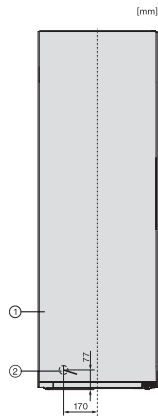

FNS 4882 D

Volně stojící mraznička

s funkcí NoFrost a maximálním komfortem pro perfektní kombinaci Side-by-Side.

FN4372E, FN4372D, FN4872D, FN4874C, FNS4382E, FNS4382E C, FNS4782E bb, FNS4882D, installation (footnote*) (drawings)