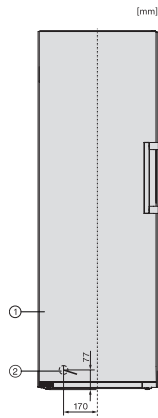

FNS 4782 E

Volně stojící mraznička

s funkcí NoFrost a vyšším komfortem pro perfektní kombinaci Side-by-Side.

FNS4782E, FNS4382E N, Nordic, installation (footnote*) (installation drawings)