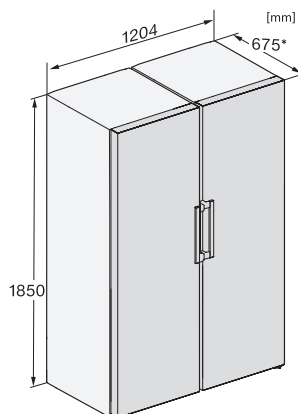

KS4783ED, FNS4782E, top view, Side-by-Side (*footnote) (installation drawings)

KS4383ED, FNS4782E, installation sketch, Side-by-Side (*footnote) (installation drawings)