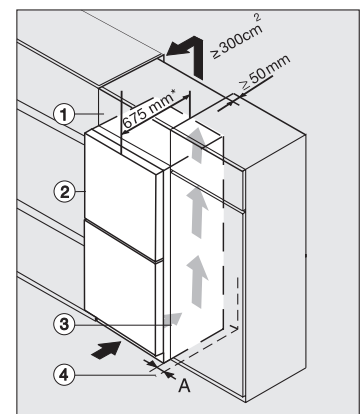

Integrating freestanding refrigeration appliance in a run of kitchen units, edt/cs, ws, bst, el (*footnote)