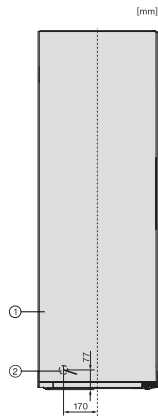

FNS 4782 E

Volně stojící mraznička

s funkcí NoFrost a vyšším komfortem pro perfektní kombinaci Side-by-Side.

FN4372E, FN4372D, FN4872D, FN4874C, FNS4382E, FNS4382E C, FNS4782E bb, FNS4882D, installation (footnote*) (drawings)