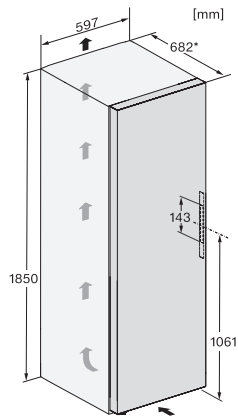

FNS4782E bb Blackboard, installation sketch (*footnote) (installation drawings)