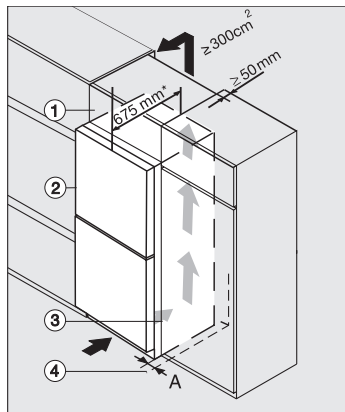

Integrating freestanding refrigeration appliance in a run of
kitchen units, edt/cs, ws, bst, el (*footnote)