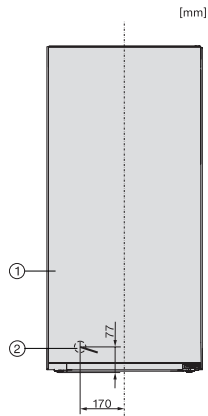

FN 4312 E

Volně stojící mraznička

s funkcemi NoFrost, SideOpen a XXL přihrádkou pro vysoký komfort.

FN4312E, FN4312D, FN4812D, installation (footnote*)
(installation drawings)