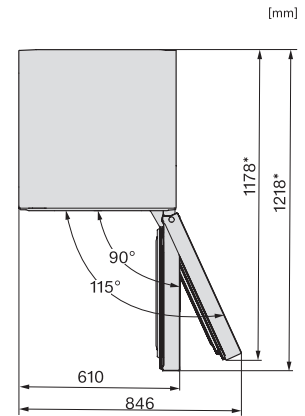

FN 4312 E

Volně stojící mraznička

s funkcemi NoFrost, SideOpen a XXL přihrádkou pro vysoký komfort.

FN4312E, FN4312D, FN4812D, installation (footnote*)
(installation drawings)

FN4312E, FN4312D, installation sketch (footnote*)
(installation drawings)