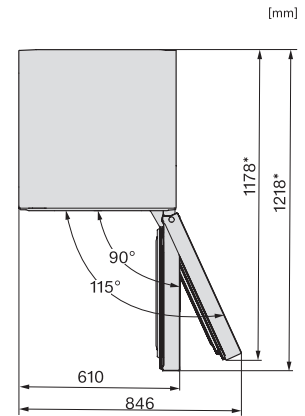

## FN 4312 E

Volně stojící mraznička

s funkcemi NoFrost, SideOpen a XXL přihrádkou pro vysoký komfort.

FN4312E, FN4312D, FN4812D, installation (footnote\*)  
(installation drawings)

FN4312E, FN4312D, installation sketch (footnote\*)  
(installation drawings)