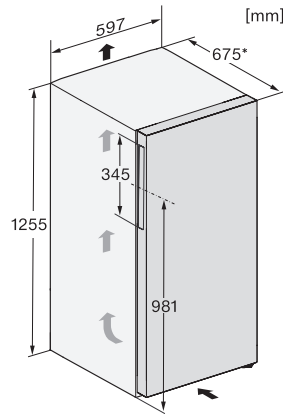

FN4312E, FN4312D, installation sketch (footnote*)
(installation drawings)