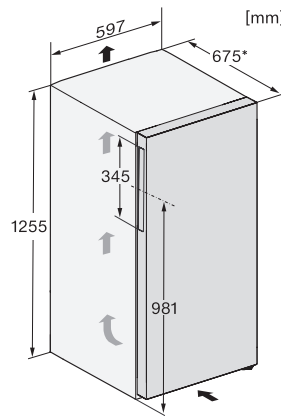

FN4312E, FN4312D, installation sketch (footnote*)
(installation drawings)