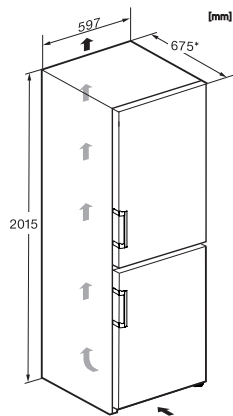

KFN 4795 DD

Volně stojící chladnička s mrazničkou
se systémem DailyFresh, NoFrost, DynaCool a s vyšším komfortem.

KFN4797DD, KFN4797CD, KFN4799DDE, KFN4795DD, KFN4795CD, KFN4795BD, installation sketch (footnote*)