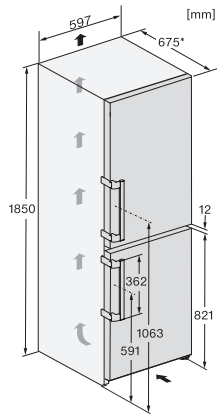

KFN 4777 CD

Volně stojící chladnička s mrazničkou
s PerfectFresh Pro a NoFrost pro delší čerstvost a navíc s vyšším komfortem.

KFN4777CD, installation sketch (footnote*) (installation drawings)