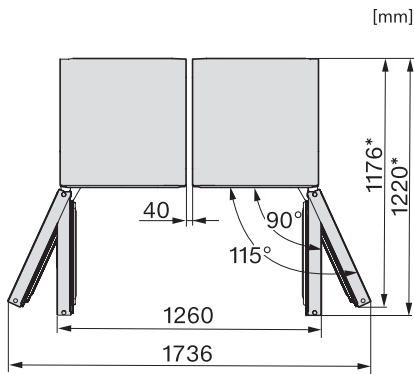

KS4887DD, FNS4882D, top view, Side-by-Side (*footnote) (installation drawings)