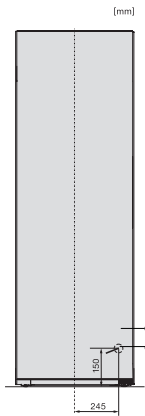

KS 4887 DD

Volně stojící chladnička

se zónou PerfectFresh Active, FlexiLight 2.0 a Click2open pro maximální komfort.

KS4373ED, KS4383ED, KS4383 C ED, KS4783 bb Blackboard, KS4887DD, installation (footnote*) (installation drawings)