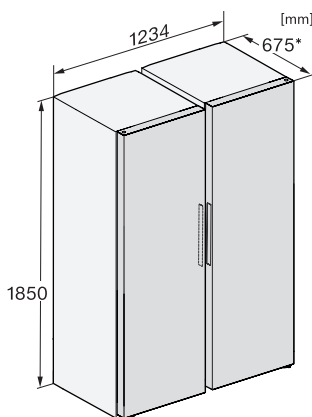

KS4383ED, KS4887DD, FNS4382D, FNS4382E, FNS4882D, installation sketch, Side-by-Side (footnote*) (installation drawings)