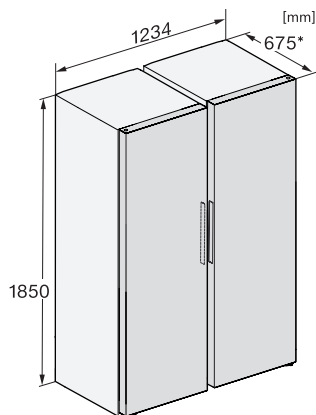

KS 4887 DD

Volně stojící chladnička

se zónou PerfectFresh Active, FlexiLight 2.0 a Click2open pro maximální komfort.

EAN: 4002516515913 / Číslo materiálu: 11949670 / Číslo starého materiálu: 36488740EU1

Technické údaje	
Šířka přístroje v mm	600
Výška přístroje v mm	1855
Hloubka přístroje v mm	675
Hmotnost v kg	76,8
Klimatická třída	SN-T
Chladicí zóna v l	387
z toho zóna PerfectFresh v l	141
Celkový užitečný objem v l	386
Třída úrovně emisí hluku (A–D)	B
Úroveň emisí hluku v dB(A) re 1 pW	34
Spotřeba energie v miliampérech (mA)	1200
Napětí ve V	220-240
Jištění v A	10
Počet fází	1
Frekvence v Hz	50-60
Délka elektrického přívodního kabelu v m	2,0
Výměna světel	Zákaznický servis
Dodávané příslušenství	
Příhrádka na vejce	•
Organizační box PerfectFresh	•

## KS 4887 DD

Volně stojící chladnička

se zónou PerfectFresh Active, FlexiLight 2.0 a Click2open pro maximální komfort.

K4373ED, KS4383ED, KS4383 C ED, KS4783 bb Blackboard, KS4887DD, installation (footnote\*) (installation drawings)

FN4872D, FN4874C, KS4887DD, installation sketch (footnote\*) (installation drawings)

KFN4898CD bs, KS4887DD edt/cs, top view (footnote\*) (installation drawings)

KS4887DD, FNS4882D, top view, Side-by-Side (\*footnote) (installation drawings)