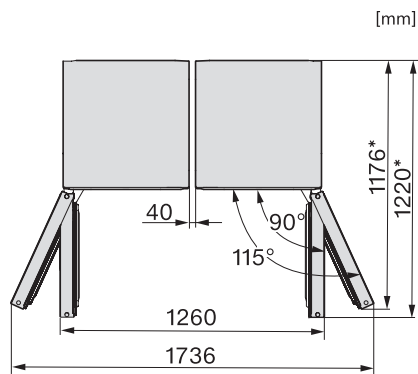

KS4887DD, FNS4882D, top view, Side-by-Side (footnote*) (installation drawings)