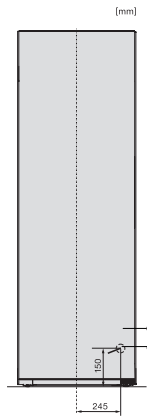

KS 4887 DD

Volně stojící chladnička

se zónou PerfectFresh Active, FlexiLight 2.0 a Click2open pro maximální komfort.

K4373ED, KS4383ED, KS4383 C ED, KS4783 bb Blackboard, KS4887DD, installation (footnote*) (installation drawings)