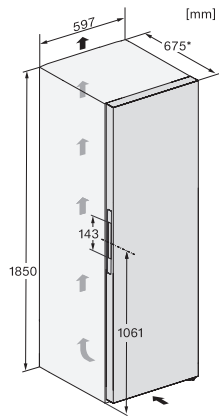

FN4872D, FN4874C, KS4887DD, installation sketch (footnote*) (installation drawings)