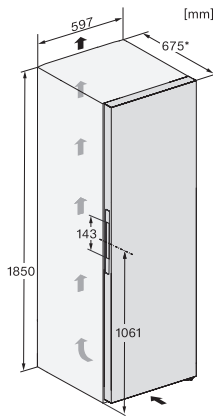

FN4872D, FN4874C, KS4887DD, installation sketch (footnote*) (installation drawings)