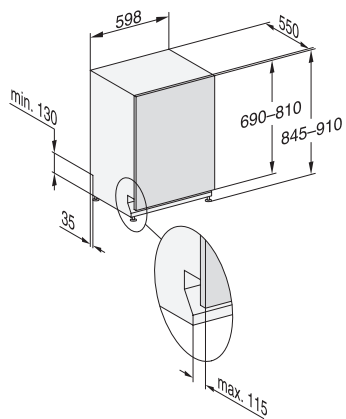

G 7975 SCVi XXL AutoDos K20

Plně vestavná myčka nádobí

– všeměl Miele do kuchyní bez rukojetí.

EAN: 4002516470731 / Číslo materiálu: 11886970 / Číslo starého materiálu: 21797562OE1

PowerWash	•
Jemný	•
Hygiena	•
Solární úsporný	•
Extra tichý 39 dB(A)	•
Pasta/Paella	•
Bez horního koše 65 °C	•
Pivní sklo – teplá	•
Péče o přístroje	•
Možnosti mytí	
AutoDos	•
IntenseZone	•
Expres	•
Extra čisté	•
Extra suché	•
Košové uspořádání	
Umístění příborů	Příborová zásuvka 3D MultiFlex
Držák na sklenice FlexCare	4
Odkládací plocha na šálky FlexCare	1
Košové uspořádání	MaxiComfort
Počet jídelních souprav	14
Bezpečnost	
Systém Waterproof	•
Kontrola sítí	•
Technické údaje	
Minimální šířka výklenku v mm	600
Maximální šířka výklenku v mm	600
Minimální výška výklenku v mm	845
Maximální výška výklenku v mm	910
Hloubka výklenku v mm	550
Šířka přístroje v mm	598
Výška přístroje v mm	845
Hloubka přístroje v mm	550
Hloubka přístroje s otevřenými dvířky v cm	120,5
Hmotnost netto v kg	49,0
Celkový příkon v kW	2,00
Napětí ve V	230
Jištění v A	10
Počet fází	1
Standardní elektrická frekvence	50
Délka přívodní hadice v cm	1,50
Délka odtokové hadice v cm	1,50
Délka elektrického přívodního kabelu v m	1,70
Minimální hmotnost čelní desky v kg	4,0
Maximální hmotnost čelní desky v kg	12,0
Výměna světel	Zákaznický servis
Dostupné jazyky displeje	
Dostupné jazyky displeje díky funkci MultiLingua	deutsch, english, magyar, polski, română, slovenčina, srpski, čeština

G 7975 SCVi XXL AutoDos K20
Plně vestavná myčka nádobí
– všemě Miele do kuchyní bez rukojetí.

G7000, fully integrated dishwasher, XXL, 60cm (installation drawing)

G7000, fully integrated dishwasher, XXL, 60cm (installation drawing)