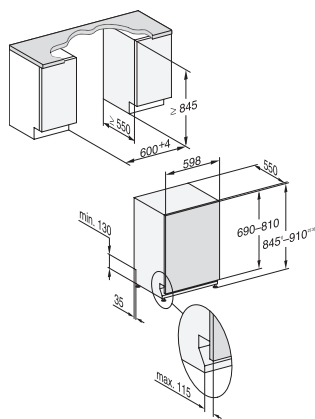

G 7975 SCVi XXL AutoDos K20

Plně vestavná myčka nádobí

– všeměl Miele do kuchyní bez rukojetí.

EAN: 4002516470731 / Číslo materiálu: 11886970 / Číslo starého materiálu: 21797562OE1

PowerWash	•
Jemný	•
Hygiena	•
Solární úsporný	•
Extra tichý 39 dB(A)	•
Pasta/Paella	•
Bez horního koše 65 °C	•
Pivní sklo – teplá	•
Péče o přístroje	•
Možnosti mytí	
AutoDos	•
IntenseZone	•
Expres	•
Extra čisté	•
Extra suché	•
Košové uspořádání	
Umístění příborů	Příborová zásuvka 3D MultiFlex
Držák na sklenice FlexCare	4
Odkládací plocha na šálky FlexCare	1
Košové uspořádání	MaxiComfort
Počet jídelních souprav	14
Bezpečnost	
Systém Waterproof	•
Kontrola sítí	•
Technické údaje	
Minimální šířka výklenku v mm	600
Maximální šířka výklenku v mm	600
Minimální výška výklenku v mm	845
Maximální výška výklenku v mm	910
Hloubka výklenku v mm	550
Šířka přístroje v mm	598
Výška přístroje v mm	845
Hloubka přístroje v mm	550
Hloubka přístroje s otevřenými dvířky v cm	120,5
Hmotnost netto v kg	49,0
Celkový příkon v kW	2,00
Napětí ve V	230
Jištění v A	10
Počet fází	1
Standardní elektrická frekvence	50
Délka přívodní hadice v cm	1,50
Délka odtokové hadice v cm	1,50
Délka elektrického přívodního kabelu v m	1,70
Minimální hmotnost čelní desky v kg	4,0
Maximální hmotnost čelní desky v kg	12,0
Výměna světel	Zákaznický servis
Dostupné jazyky displeje	
Dostupné jazyky displeje díky funkci MultiLingua	deutsch, english, magyar, polski, română, slovenčina, srpski, čeština

G 7975 SCVi XXL AutoDos K20
Plně vestavná myčka nádobí
– všemě Miele do kuchyní bez rukojetí.

G7000, fully integrated dishwasher, XXL, 60cm (installation drawing)

G7000, fully integrated dishwasher, XXL, 60cm (installation drawing)