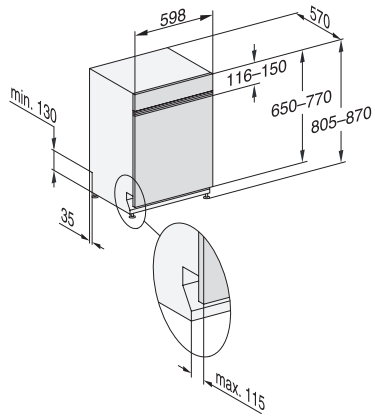

G 7920 SCi AutoDos
Vestavná myčka nádobí
– všeměl Miele splní i ty nejvyšší požadavky

EAN: 4002516470717 / Číslo materiálu: 11886950 / Číslo starého materiálu: 21792054OE1

Hygiena	•
Solární úsporný	•
Extra tichý 39 dB(A)	•
Pasta/Paella	•
Bez horního koše 65 °C	•
Pivní sklo – teplá	•
Péče o přístroje	•
Možnosti mytí	
AutoDos	•
IntenseZone	•
Expres	•
Extra čisté	•
Extra suché	•
Košové uspořádání	
Umístění příborů	Příborová zásuvka 3D MultiFlex
Držák na sklenice FlexCare	4
Odkládací plocha na šálky FlexCare	1
Košové uspořádání	MaxiComfort
Počet jídelních souprav	14
Bezpečnost	
Systém Waterproof	•
Kontrola sít	•
Dětská pojistka	•
Technické údaje	
Minimální šířka výklenku v mm	600
Maximální šířka výklenku v mm	600
Minimální výška výklenku v mm	805
Maximální výška výklenku v mm	870
Hloubka výklenku v mm	570
Šířka přístroje v mm	598
Výška přístroje v mm	805
Hloubka přístroje v mm	570
Hloubka přístroje s otevřenými dvířky v cm	116,5
Hmotnost netto v kg	48,2
Celkový příkon v kW	2,00
Napětí ve V	230
Jištění v A	10
Počet fází	1
Standardní elektrická frekvence	50
Délka přívodní hadice v cm	1,50
Délka odtokové hadice v cm	1,50
Délka elektrického přívodního kabelu v m	1,70
Minimální hmotnost čelní desky v kg	3,0
Maximální hmotnost čelní desky v kg	10,0
[k dispozici přes servisní službu na min.]	7,0
[k dispozici přes servisní službu na max.]	16,0
Výměna světel	Zákaznický servis
Dostupné jazyky displeje	
Dostupné jazyky displeje díky funkci MultiLingua	bahasa malaysia, dansk, deutsch, english (AU), english (GB), english (US), español, français (FR), hrvatski, italiano, magyar, nederlands, norsk, polski, português, русский, română, slovenčina, slovenščina, srpski, svenskt, svenska, türkçe

G7000, integrated dishwasher, 60cm (installation drawing)