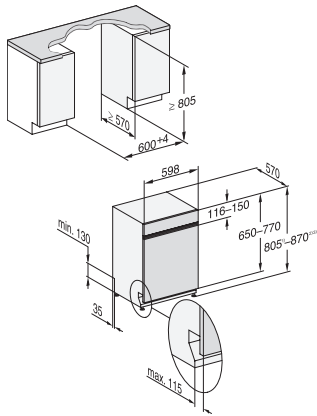

G 7920 SCi AutoDos
Vestavná myčka nádobí
– všemě Miele splní i ty nejvyšší požadavky

G7000, integrated dishwasher, 60cm (installation drawing)