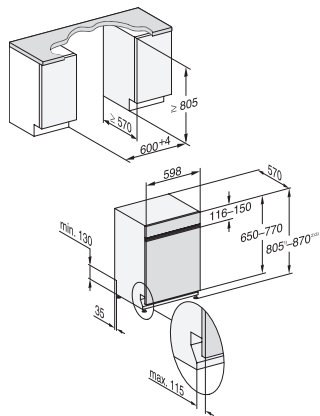

G 7410 SCi AutoDos

Vestavná myčka nádobí

s automatickým dávkováním AutoDos s integrovaným zásobníkem na PowerDisk

G7000, integrated dishwasher, 60cm (installation drawing)