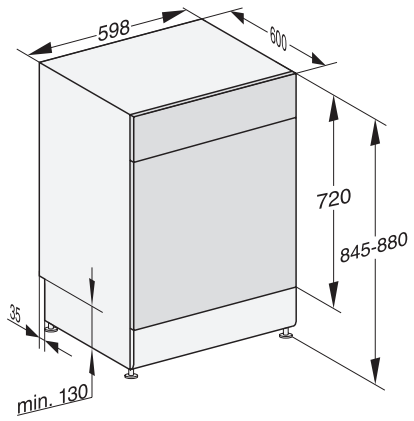

G 7410 SC AutoDos

Volně stojící myčka nádobí

s automatickým dávkováním AutoDos s integrovaným zásobníkem na PowerDisk

G7000, free standing dishwasher, 60cm (installation drawing)